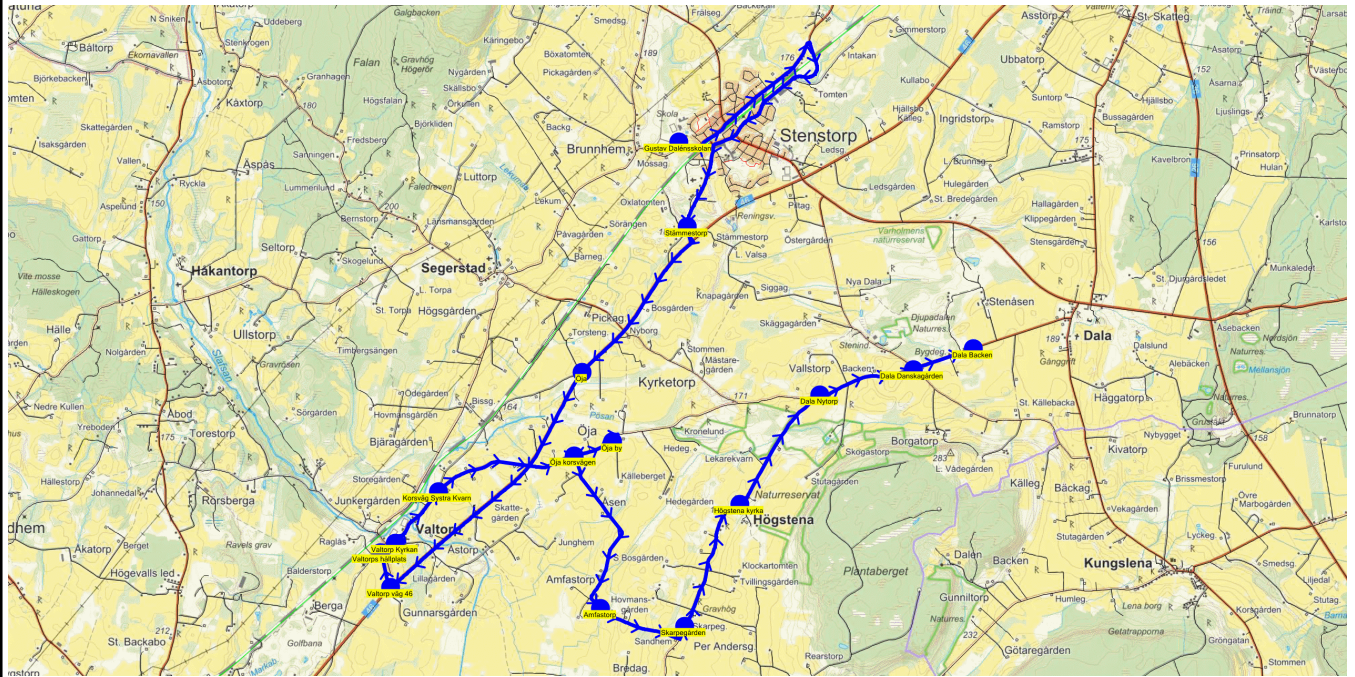

SKJUTS+
2024-08-15 11:35:51

Entreprenör Entreprenör B
Fordon 20 Buss 20

Läsår 24/25

Turnr	Start kl	Slut kl	Linjesträckning			
M553	14.25	15.12	Gustav Dalénsskolan - Stämmestorp - Öja - Valtorp väg 46 - Valtorps hållplats - Valtorp Kyrkan - Korsväg Systra Kvarn - Öja korsvägen - Öja by - Amfastorp - Skarpegården - Högstena kyrka - Dala Nytorp - Dala Danskagården - Dala Backen MÅNDAGAR			
PunktNr	Hållplats	Km-Ack	Tid	På	Av	Byte
41279	Gustav Dalénsskolan	0	14.25	41		
41287	Stämmestorp	5.18	14.34		1	
41265	Öja	7.42	14.37			
41135	Valtorp väg 46	10.91	14.42		4	
41118	Valtorps hållplats	11.35	14.44		12	
529	Valtorp Kyrkan	11.56	14.45		7	
526	Korsväg Systra Kvarn	12.37	14.47		2	
589	Öja korsvägen	14.12	14.51		1	
530	Öja by	14.6	14.53			
532	Amfastorp	17.44	14.58		2	
570	Skarpegården	18.64	15.01		2	
533	Högstena kyrka	20.29	15.04		3	
534	Dala Nytorp	21.93	15.07		2	
590	Dala Danskagården	23.1	15.10		4	
535	Dala Backen	23.85	15.12		1