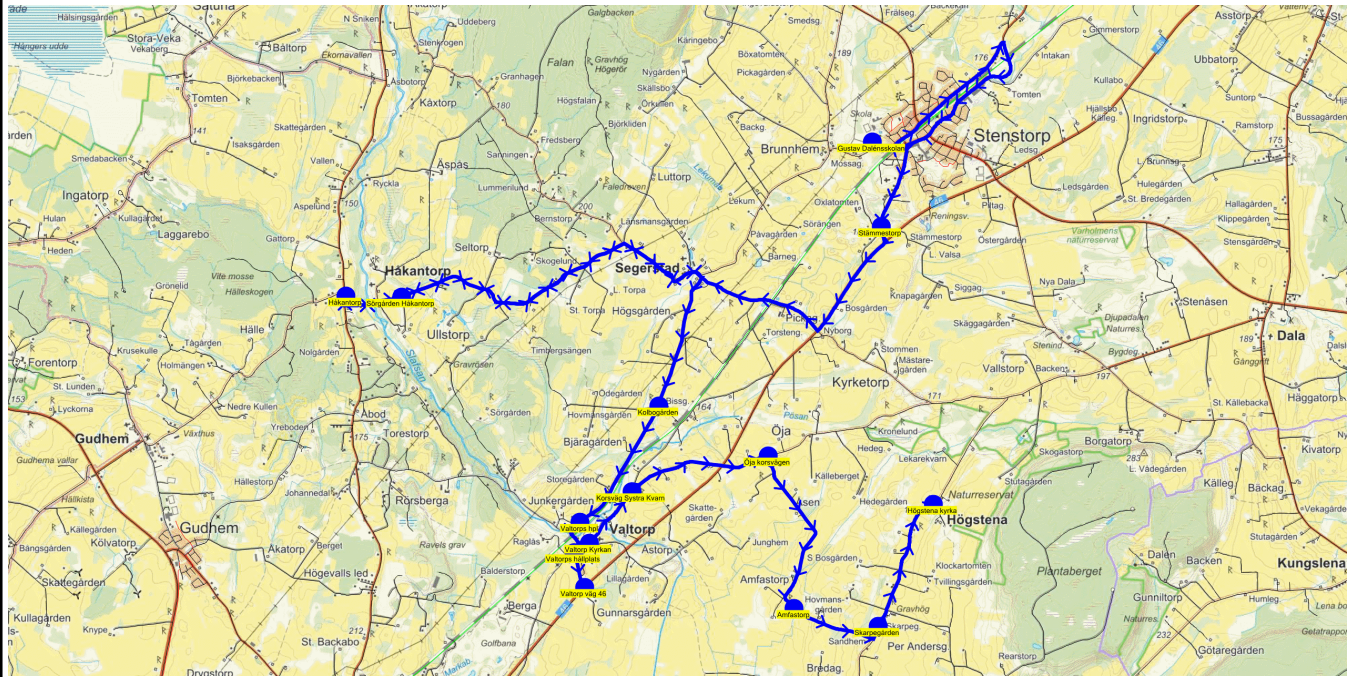

SKJUTS+  
2024-08-15 11:36:14Entreprenör Entreprenör B  
Fordon 19 Buss 19

Läsår 24/25

Turnr	Start kl	Slut kl	Linjesträckning			
571	15.35	16.00	Gustav Dalénsskolan - Brunnhem - Ingridstorp (östra sidan) - Lilla Borgunda - Asstorp - Vådegården TISDAGAR, ONSDAGAR och TORSDAGAR			
PunktNr	Hållplats	Km-Ack	Tid	På	Av	Byte
41279	Gustav Dalénsskolan	0	15.35	<b>9</b>		
134	Brunnhem	0.93	15.37		2	
540	Ingridstorp (östra sidan)	9.02	15.50		1	
546	Lilla Borgunda	11.49	15.54		3	
538	Asstorp	13.57	15.58		1	
541	Vådegården	14.44	16.00		<b>2</b>	

När det är olika antal elever olika dagar skrivs det största antalet med fet stil.

SKJUTS+  
2024-08-15 11:36:17Entreprenör Entreprenör B  
Fordon 20 Buss 20

Läsår 24/25

Turnr	Start kl	Slut kl	Linjesträckning			
TI573	15.35	16.34	Gustav Dalénsskolan - Stämmestorp - Sörgården Håkantorp - Håkantorp - Kolbogården - Valtorps hpl - Valtorps hållplats - Valtorp väg 46 - Valtorp Kyrkan - Korsväg Systra Kvarn - Öja korsvägen - Amfastorp - Skarpegården - Högstena kyrka TISDAGAR			
PunktNr	Hållplats	Km-Ack	Tid	På	Av	Byte
41279	Gustav Dalénsskolan	0	15.35	27		
41287	Stämmestorp	5.18	15.44		1	
594	Sörgården Håkantorp	12.46	15.55		1	
41155	Håkantorp	13.29	15.57		1	
522	Kolbogården	20	16.08		3	
520	Valtorps hpl	21.69	16.12		1	
41118	Valtorps hållplats	22.19	16.14		9	
41135	Valtorp väg 46	22.63	16.16		3	
529	Valtorp Kyrkan	23.31	16.18		1	
526	Korsväg Systra Kvarn	24.11	16.20		1	
589	Öja korsvägen	25.86	16.24		1	
532	Amfastorp	27.99	16.28		1	
570	Skarpegården	29.18	16.31		2	
533	Högstena kyrka	30.84	16.34		2	