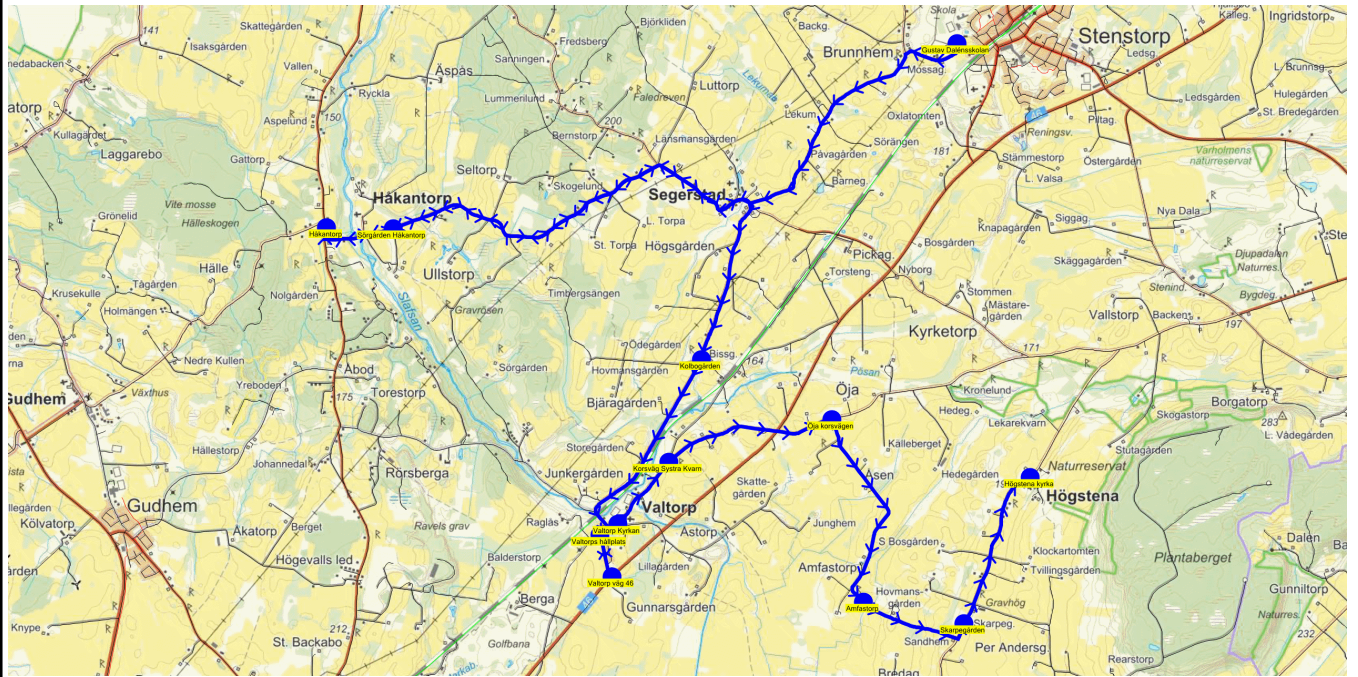

När det är olika antal elever olika dagar skrivs det största antalet med fet stil.

SKJUTS+  
2024-08-15 11:36:17Entreprenör Entreprenör B  
Fordon 20 Buss 20

Läsår 24/25

Turnr	Start kl	Slut kl	Linjesträckning			
TI573	15.35	16.34	Gustav Dalénsskolan - Stämmestorp - Sörgården Håkantorp - Håkantorp - Kolbogården - Valtorps hpl - Valtorps hållplats - Valtorp väg 46 - Valtorp Kyrkan - Korsväg Systra Kvarn - Öja korsvägen - Amfastorp - Skarpegården - Högstena kyrka TISDAGAR			
PunktNr	Hållplats	Km-Ack	Tid	På	Av	Byte
41279	Gustav Dalénsskolan	0	15.35	27		
41287	Stämmestorp	5.18	15.44		1	
594	Sörgården Håkantorp	12.46	15.55		1	
41155	Håkantorp	13.29	15.57		1	
522	Kolbogården	20	16.08		3	
520	Valtorps hpl	21.69	16.12		1	
41118	Valtorps hållplats	22.19	16.14		9	
41135	Valtorp väg 46	22.63	16.16		3	
529	Valtorp Kyrkan	23.31	16.18		1	
526	Korsväg Systra Kvarn	24.11	16.20		1	
589	Öja korsvägen	25.86	16.24		1	
532	Amfastorp	27.99	16.28		1	
570	Skarpegården	29.18	16.31		2	
533	Högstena kyrka	30.84	16.34		2	

SKJUTS+  
2024-08-15 11:36:19Entreprenör Entreprenör B  
Fordon 20 Buss 20

Läsår 24/25

Turnr	Start kl	Slut kl	Linjesträckning			
O573	15.35	16.24	Gustav Dalénsskolan - Sörgården Håkantorp - Håkantorp - Kolbogården - Valtorps hållplats - Valtorp väg 46 - Valtorp Kyrkan - Korsväg Systra Kvarn - Öja korsvägen - Amfastorp - Skarpegården - Högstena kyrka ONSDAGAR			
PunktNr	Hållplats	Km-Ack	Tid	På	Av	Byte
41279	Gustav Dalénsskolan	0	15.35	17		
594	Sörgården Håkantorp	7.1	15.47		1	
41155	Håkantorp	7.92	15.49		1	
522	Kolbogården	14.63	16.00		1	
41118	Valtorps hållplats	16.82	16.04		6	
41135	Valtorp väg 46	17.26	16.06		1	
529	Valtorp Kyrkan	17.94	16.08		1	
526	Korsväg Systra Kvarn	18.74	16.10		1	
589	Öja korsvägen	20.49	16.14		1	
532	Amfastorp	22.62	16.18		1	
570	Skarpegården	23.82	16.21		2	
533	Högstena kyrka	25.47	16.24		1	