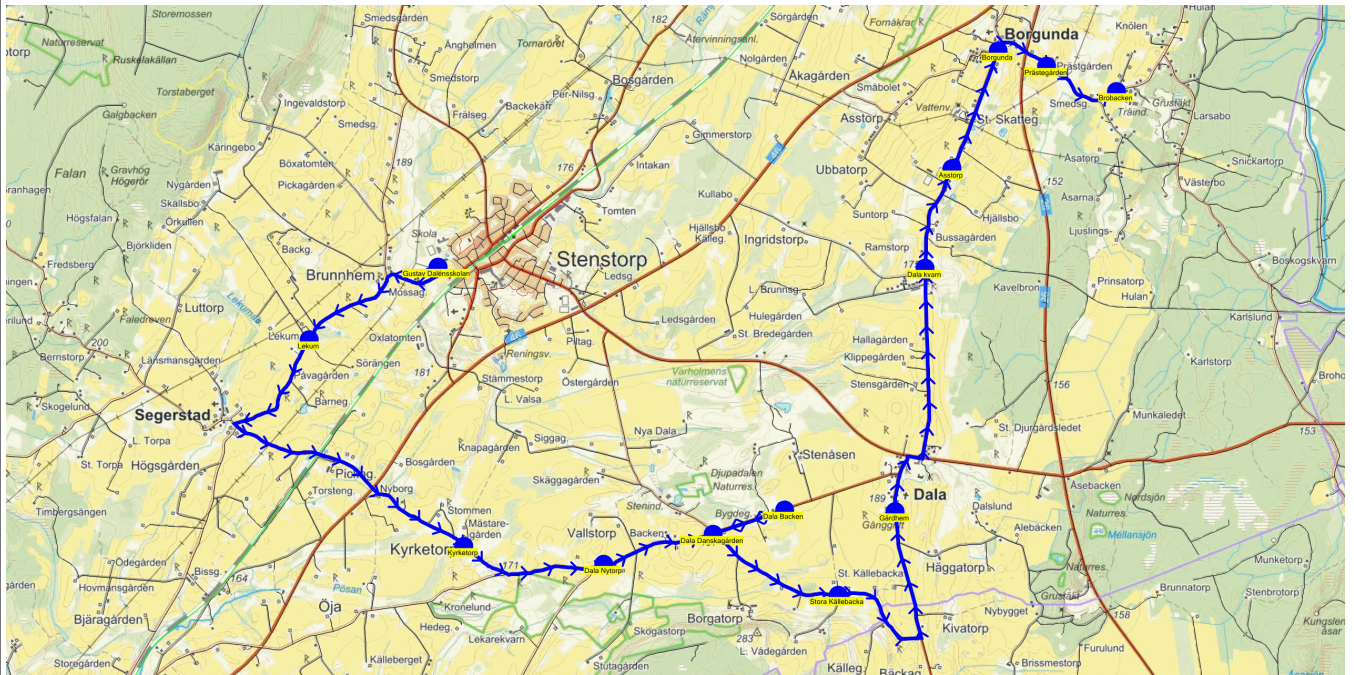

SKJUTS+  
2024-08-15 11:36:26Entreprenör Entreprenör B  
Fordon 21 Buss 21

Läsår 24/25

Turnnr	Start kl	Slut kl	Linjesträckning			
O574	15.35	16.13	Gustav Dalénsskolan - Kyrketorp - Dala Nytorp - Dala Backen - Stora Källebacka - Gärdhem - Asstorp - Prästegården - Brobacken ONSDAGAR			
PunktNr	Hållplats	Km-Ack	Tid	På	Av	Byte
41279	Gustav Dalénsskolan	0	15.35	10		
596	Kyrketorp	5.68	15.45		1	
534	Dala Nytorp	7.21	15.48		1	
535	Dala Backen	9.14	15.52		1	
536	Stora Källebacka	11.37	15.56		1	
41274	Gärdhem	13.77	16.01		1	
41268	Asstorp	17.51	16.07		1	
41254	Prästegården	19.4	16.11		2	
41253	Brobacken	20.28	16.13		2	

SKJUTS+  
2024-08-15 11:36:28Entreprenör Entreprenör B  
Fordon 21 Buss 21

Läsår 24/25

Turnr	Start kl	Slut kl	Linjesträckning			
TO574	15.35	16.18	Gustav Dalénsskolan - Lekum - Kyrketorp - Dala Nytorp - Dala Danskagården - Dala Backen - Stora Källebacka - Gärdhem - Dala kvarn - Asstorp - Borgunda - Prästegården - Brobacken TORSDAGAR			
PunktNr	Hållplats	Km-Ack	Tid	På	Av	Byte
41279	Gustav Dalénsskolan	0	15.35	16		
514	Lekum	1.72	15.39		1	
596	Kyrketorp	5.68	15.46		1	
534	Dala Nytorp	7.21	15.49		2	
590	Dala Danskagården	8.38	15.52		2	
535	Dala Backen	9.14	15.54		1	
536	Stora Källebacka	11.37	15.58		1	
41274	Gärdhem	13.77	16.03		1	
41270	Dala kvarn	16.44	16.08		1	
41268	Asstorp	17.51	16.11		1	
41266	Borgunda	18.79	16.14			
41254	Prästegården	19.4	16.16		3	
41253	Brobacken	20.28	16.18		2	