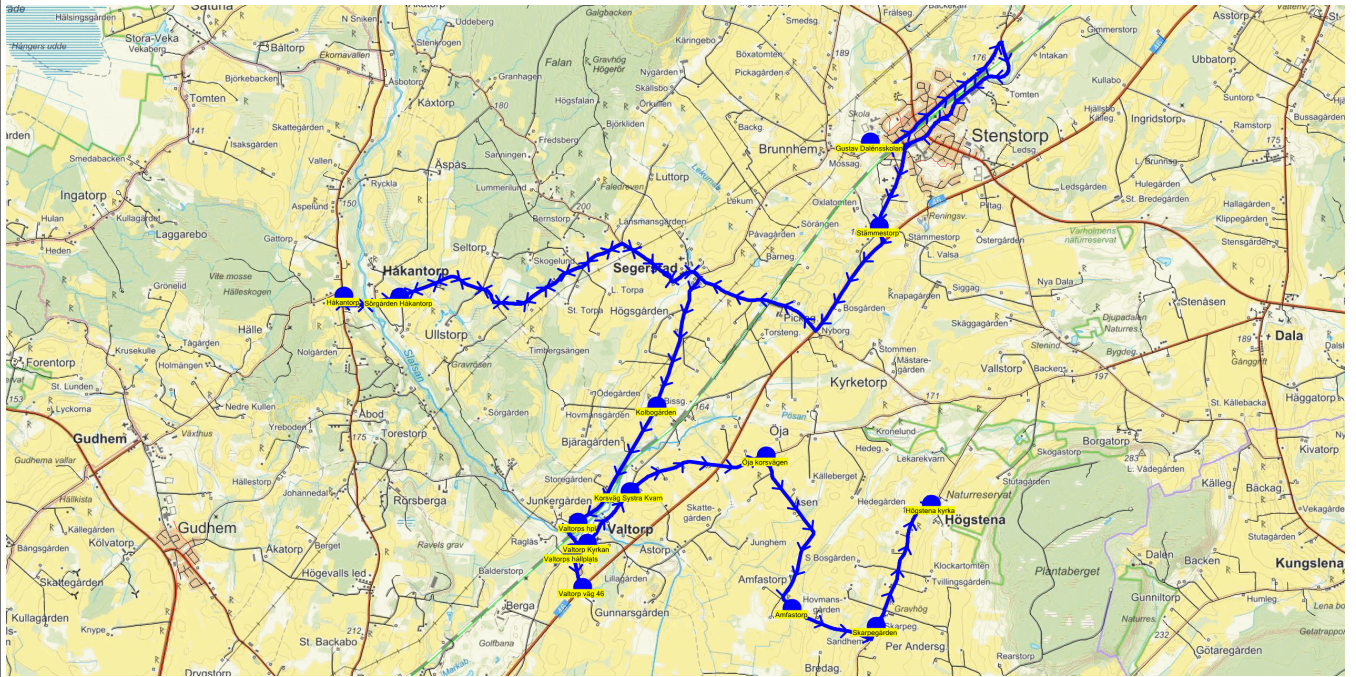

SKJUTS+  
2024-08-15 11:36:19Entreprenör Entreprenör B  
Fordon 20 Buss 20

Läsår 24/25

Turnr	Start kl	Slut kl	Linjesträckning			
O573	15.35	16.24	Gustav Dalénsskolan - Sörgården Håkantorp - Håkantorp - Kolbogården - Valtorps hållplats - Valtorp väg 46 - Valtorp Kyrkan - Korsväg Systra Kvarn - Öja korsvägen - Amfastorp - Skarpegården - Högstena kyrka ONSDAGAR			
PunktNr	Hållplats	Km-Ack	Tid	På	Av	Byte
41279	Gustav Dalénsskolan	0	15.35	17		
594	Sörgården Håkantorp	7.1	15.47		1	
41155	Håkantorp	7.92	15.49		1	
522	Kolbogården	14.63	16.00		1	
41118	Valtorps hållplats	16.82	16.04		6	
41135	Valtorp väg 46	17.26	16.06		1	
529	Valtorp Kyrkan	17.94	16.08		1	
526	Korsväg Systra Kvarn	18.74	16.10		1	
589	Öja korsvägen	20.49	16.14		1	
532	Amfastorp	22.62	16.18		1	
570	Skarpegården	23.82	16.21		2	
533	Högstena kyrka	25.47	16.24		1	

SKJUTS+  
2024-08-15 11:36:21

Entreprenör Entreprenör B

Läsår 24/25

Fordon 20 Buss 20

Turnr	Start kl	Slut kl	Linjesträckning			
TO573	15.35	16.34	Gustav Dalénsskolan - Stämmestorp - Sörgården Håkantorp - Håkantorp - Kolbogården - Valtorps hpl - Valtorps hållplats - Valtorp väg 46 - Valtorp Kyrkan - Korsväg Systra Kvarn - Öja korsvägen - Amfastorp - Skarpegården - Högstena kyrka TORSDAGAR			
PunktNr	Hållplats	Km-Ack	Tid	På	Av	Byte
41279	Gustav Dalénsskolan	0	15.35	27		
41287	Stämmestorp	5.18	15.44		1	
594	Sörgården Håkantorp	12.46	15.55		1	
41155	Håkantorp	13.29	15.57		1	
522	Kolbogården	20	16.08		3	
520	Valtorps hpl	21.69	16.12		1	
41118	Valtorps hållplats	22.19	16.14		9	
41135	Valtorp väg 46	22.63	16.16		3	
529	Valtorp Kyrkan	23.31	16.18		1	
526	Korsväg Systra Kvarn	24.11	16.20		1	
589	Öja korsvägen	25.86	16.24		1	
532	Amfastorp	27.99	16.28		1	
570	Skarpegården	29.18	16.31		2	
533	Högstena kyrka	30.84	16.34		2	