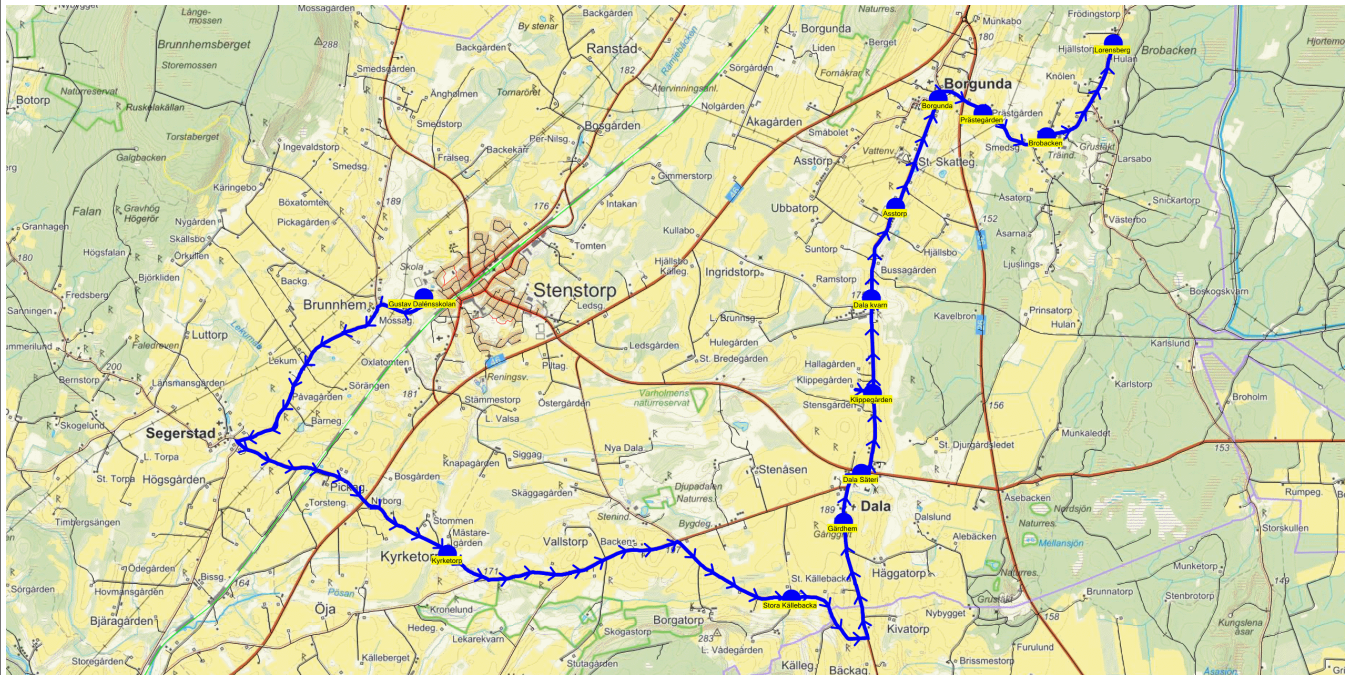

SKJUTS+
2024-08-15 11:36:04

Entreprenör Entreprenör B
Fordon 21 Buss 21

Läsår 24/25

Turnr	Start kl	Slut kl	Linjesträckning			
M554	14.25	15.07	Gustav Dalénsskolan - Kyrketorp - Stora Källebacka - Gärdhem - Dala Säteri - Klippegården - Dala kvarn - Asstorp - Borgunda - Prästegården - Brobacken - Lorensberg MÅNDAGAR			
PunktNr	Hållplats	Km-Ack	Tid	På	Av	Byte
41279	Gustav Dalénsskolan	0	14.25	15		
596	Kyrketorp	5.68	14.35		1	
536	Stora Källebacka	9.84	14.42		1	
41274	Gärdhem	12.25	14.47		1	
41272	Dala Säteri	12.9	14.49			
41271	Klippegården	13.88	14.51		1	
41270	Dala kvarn	15.34	14.54		1	
41268	Asstorp	16.4	14.57		1	
41266	Borgunda	17.68	15.00			
41254	Prästegården	18.3	15.02		5	
41253	Brobacken	19.18	15.04		4	
41251	Lorensberg	20.54	15.07