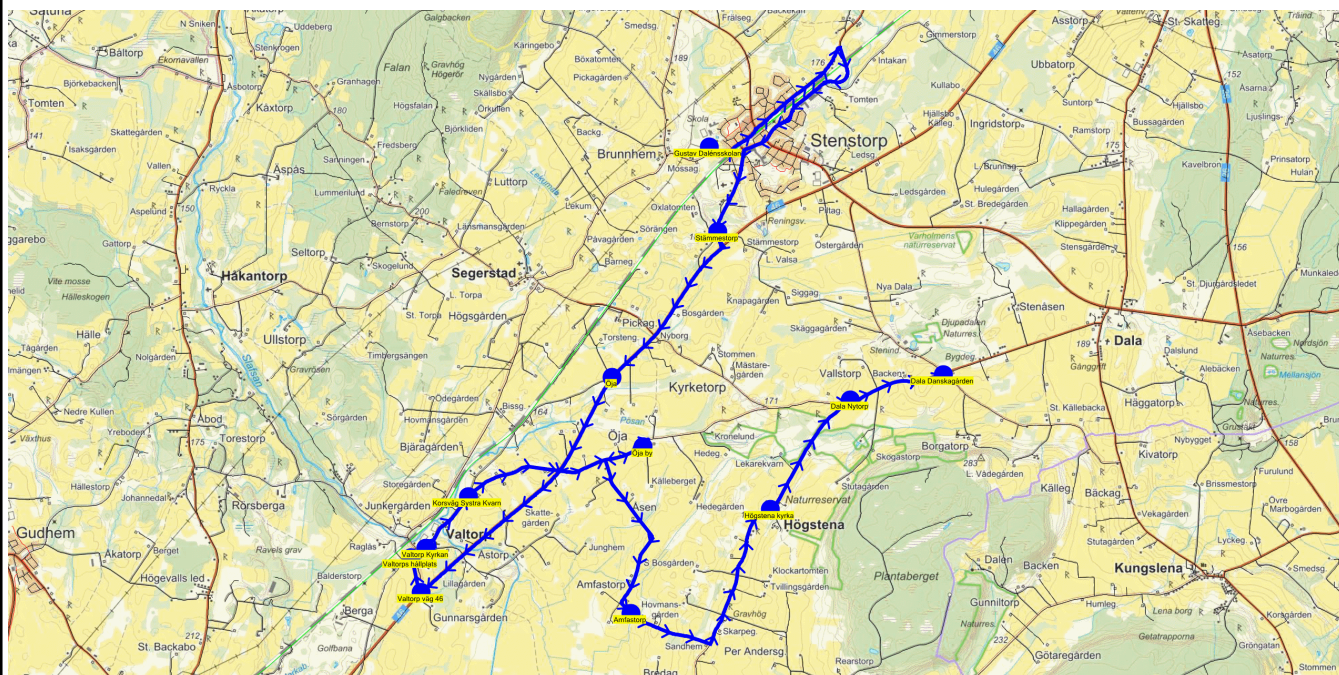

SKJUTS+  
2024-08-15 11:35:54Entreprenör Entreprenör B  
Fordon 20 Buss 20

Läsår 24/25

Turnr	Start kl	Slut kl	Linjesträckning			
TI553	14.25	14.56	Gustav Dalénsskolan - Stämmestorp - Öja - Öja by - Amfastorp - Högstena kyrka - Dala Danskagården TISDAGAR			
PunktNr	Hållplats	Km-Ack	Tid	På	Av	Byte
41279	Gustav Dalénsskolan	0	14.25	8		
41287	Stämmestorp	5.18	14.34			
41265	Öja	7.42	14.37		1	
530	Öja by	9.77	14.41		1	
532	Amfastorp	12.62	14.46		1	
533	Högstena kyrka	15.46	14.51		1	
590	Dala Danskagården	18.27	14.56		4	

SKJUTS+  
2024-08-15 11:35:56Entreprenör Entreprenör B  
Fordon 20 Buss 20

Läsår 24/25

Turnr	Start kl	Slut kl	Linjesträckning			
O553	14.25	15.07	Gustav Dalénsskolan - Stämmestorp - Öja - Valtorp väg 46 - Valtorps hållplats - Valtorp Kyrkan - Korsväg Systra Kvarn - Öja by - Amfastorp - Högstena kyrka - Dala Nytorp - Dala Danskagården ONSDAGAR			
PunktNr	Hållplats	Km-Ack	Tid	På	Av	Byte
41279	Gustav Dalénsskolan	0	14.25	30		
41287	Stämmestorp	5.18	14.34		1	
41265	Öja	7.42	14.37		1	
41135	Valtorp väg 46	10.91	14.42		3	
41118	Valtorps hållplats	11.35	14.44		7	
529	Valtorp Kyrkan	11.56	14.45		7	
526	Korsväg Systra Kvarn	12.37	14.47		1	
530	Öja by	14.6	14.51		1	
532	Amfastorp	17.44	14.56		1	
533	Högstena kyrka	20.29	15.01		2	
534	Dala Nytorp	21.93	15.04		1	
590	Dala Danskagården	23.1	15.07		5	