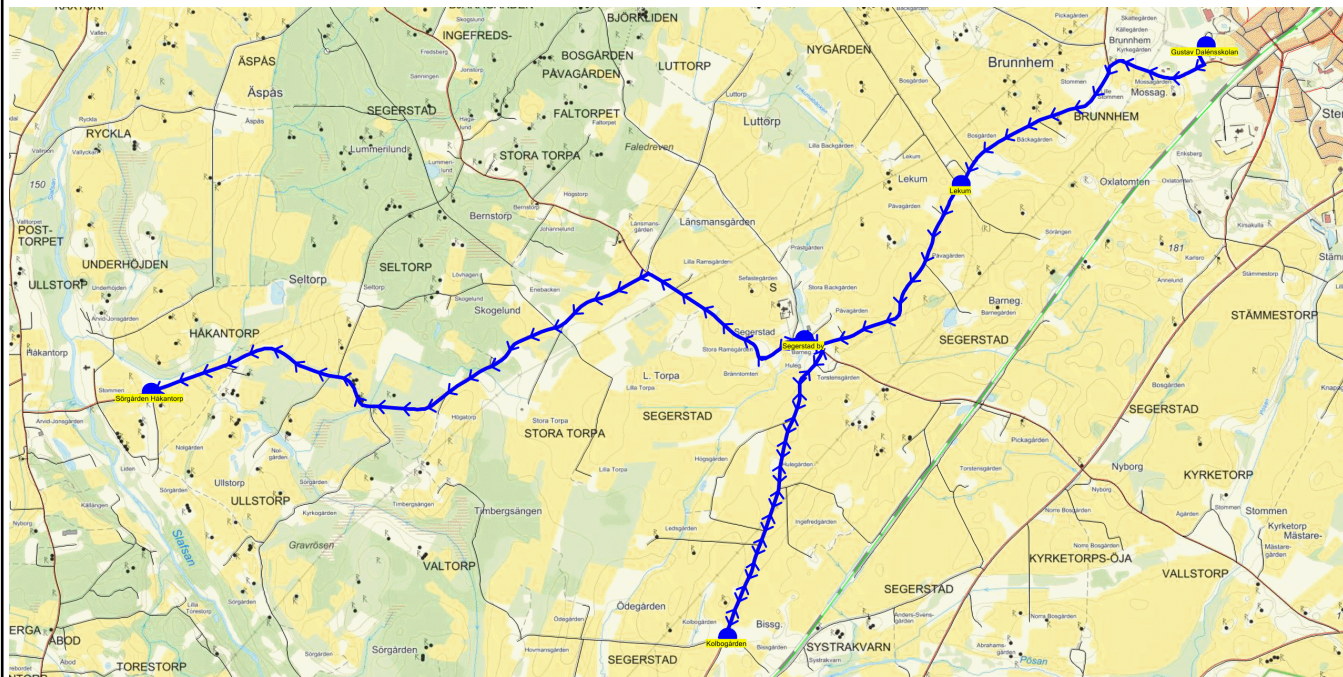

SKJUTS+  
2024-08-15 11:35:42Entreprenör Entreprenör B  
Fordon 25 Buss 25

Läsår 24/25

Turnr	Start kl	Slut kl	Linjesträckning			
TI552	14.25	14.57	Gustav Dalénsskolan - Lekum - Kolbogården - Valtorp väg 46 - Björkliden - Via adress Valtorp - Valtorp Kyrkan - Valtorps hållplats - Sörgården Håkantorp TISDAGAR			
PunktNr	Hållplats	Km-Ack	Tid	På	Av	Byte
41279	Gustav Dalénsskolan	0	14.25	15		
514	Lekum	1.72	14.29		1	
522	Kolbogården	4.62	14.34		1	
41135	Valtorp väg 46	7.26	14.39		1	
41136	Björkliden	7.77	14.41			
150	Via adress Valtorp	9.44	14.44			
529	Valtorp Kyrkan	9.64	14.45		7	
41118	Valtorps hållplats	10.16	14.47		4	
594	Sörgården Håkantorp	16.02	14.57		1	

Turnr	Start kl	Slut kl	Linjesträckning			
TO552	14.25	14.46	Gustav Dalénsskolan - Lekum - Segerstad by - Kolbogården - Sörgården Håkantorp TORSDAGAR			
PunktNr	Hållplats	Km-Ack	Tid	På	Av	Byte
41279	Gustav Dalénsskolan	0	14.25	2		
514	Lekum	1.72	14.29			
513	Segerstad by	3.06	14.32			
522	Kolbogården	4.92	14.36		1	
594	Sörgården Håkantorp	10.77	14.46		1	