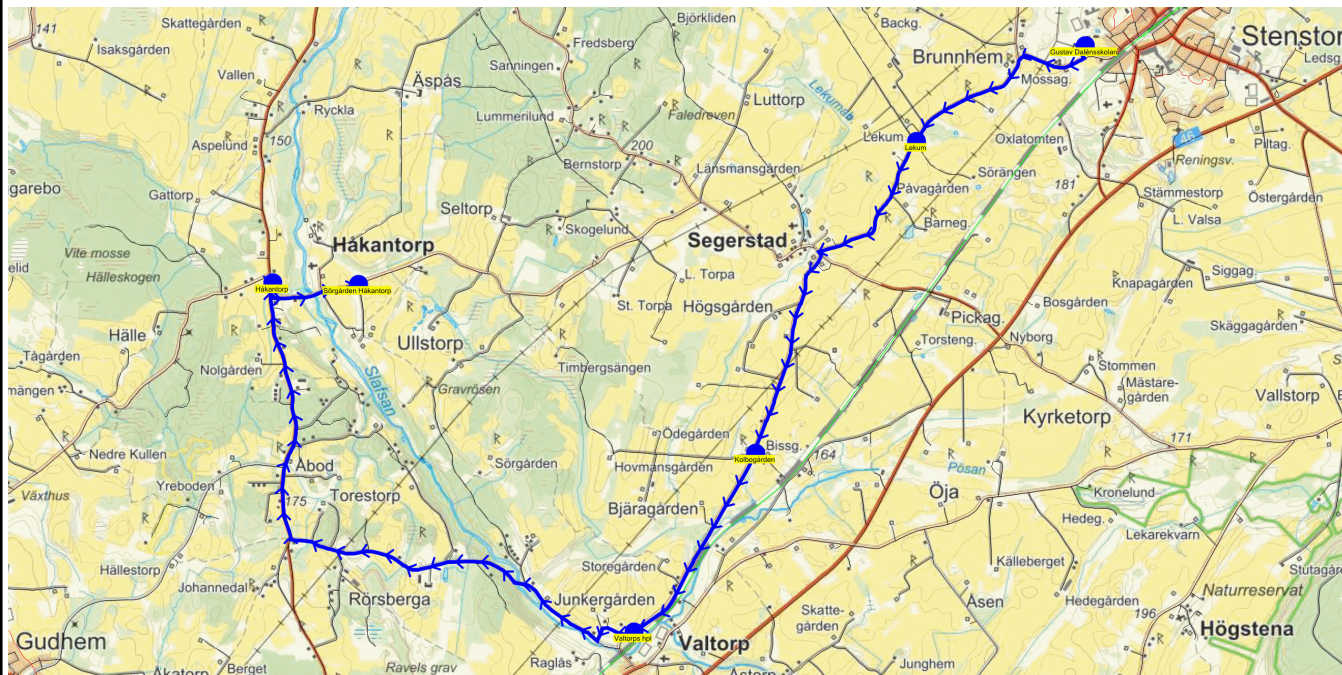

SKJUTS+  
2024-08-15 11:35:44Entreprenör Entreprenör B  
Fordon 25 Buss 25

Läsår 24/25

Turnr	Start kl	Slut kl	Linjesträckning	PunktNr	Hållplats	Km-Ack	Tid	På	Av	Byte
O552	14.25	14.52	Gustav Dalénsskolan - Lekum - Kolbogården - Valtorps hpl - Sörgården Håkantorp - Segerstad Gamla skolan ONSDAGAR	41279	Gustav Dalénsskolan	0	14.25	10		
				514	Lekum	1.72	14.29		2	
				522	Kolbogården	4.62	14.34		3	
				520	Valtorps hpl	6.32	14.38		1	
				594	Sörgården Håkantorp	11.95	14.47		1	
				588	Segerstad Gamla skolan	14.96	14.52		3	

Turnr	Start kl	Slut kl	Linjesträckning			
TO552	14.25	14.46	Gustav Dalénsskolan - Lekum - Segerstad by - Kolbogården - Sörgården Håkantorp TORSDAGAR			
PunktNr	Hållplats	Km-Ack	Tid	På	Av	Byte
41279	Gustav Dalénsskolan	0	14.25	2		
514	Lekum	1.72	14.29			
513	Segerstad by	3.06	14.32			
522	Kolbogården	4.92	14.36		1	
594	Sörgården Håkantorp	10.77	14.46		1	