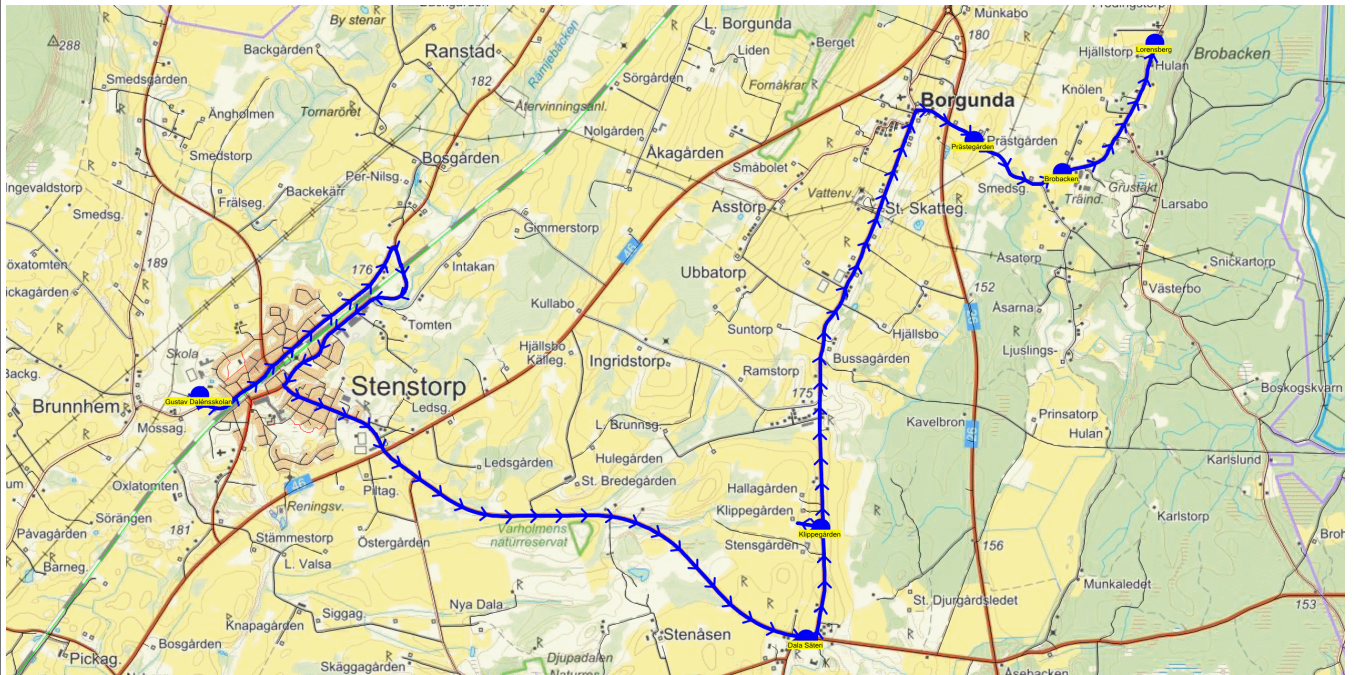

SKJUTS+
2024-08-15 11:36:10

Entreprenör Entreprenör B
Fordon 21 Buss 21

Läsår 24/25

Turnr	Start kl	Slut kl	Linjesträckning	PunktNr	Hållplats	Km-Ack	Tid	På	Av	Byte
TO554	14.25	14.55	Gustav Dalénsskolan - Dala Säteri - Klippegården - Prästegården - Brobacken - Lorensberg TORSDAGAR	41279	Gustav Dalénsskolan	0	14.25	5		
				41272	Dala Säteri	8.71	14.40			
				41271	Klippegården	9.69	14.42		1	
				41254	Prästegården	14.11	14.50		2	
				41253	Brobacken	14.99	14.52		2	
				41251	Lorensberg	16.35	14.55