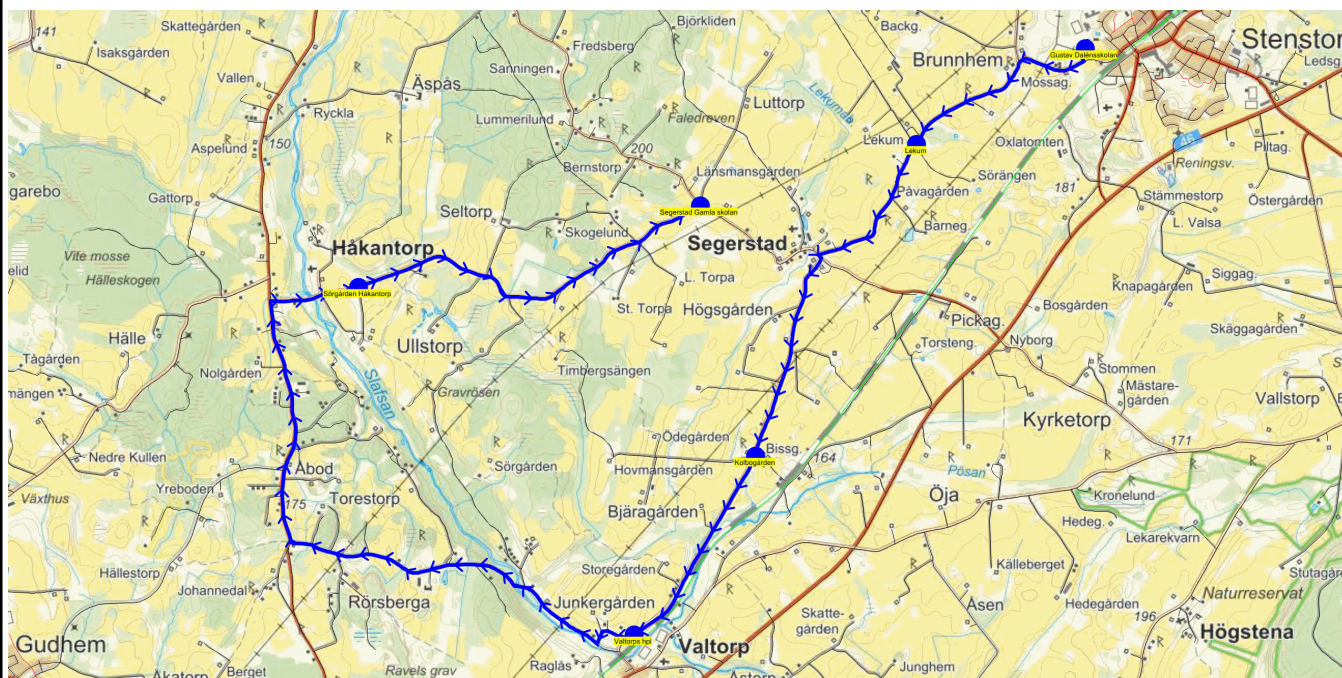

SKJUTS+
2024-08-15 11:35:44

Entreprenör Entreprenör B
Fordon 25 Buss 25

Läsår 24/25

Turnr	Start kl	Slut kl	Linjesträckning	PunktNr	Hållplats	Km-Ack	Tid	På	Av	Byte
O552	14.25	14.52	Gustav Dalénsskolan - Lekum - Kolbogården - Valtorps hpl - Sörgården Håkantorp - Segerstad Gamla skolan ONSDAGAR	41279	Gustav Dalénsskolan	0	14.25	10		
				514	Lekum	1.72	14.29		2	
				522	Kolbogården	4.62	14.34		3	
				520	Valtorps hpl	6.32	14.38		1	
				594	Sörgården Håkantorp	11.95	14.47		1	
				588	Segerstad Gamla skolan	14.96	14.52		3