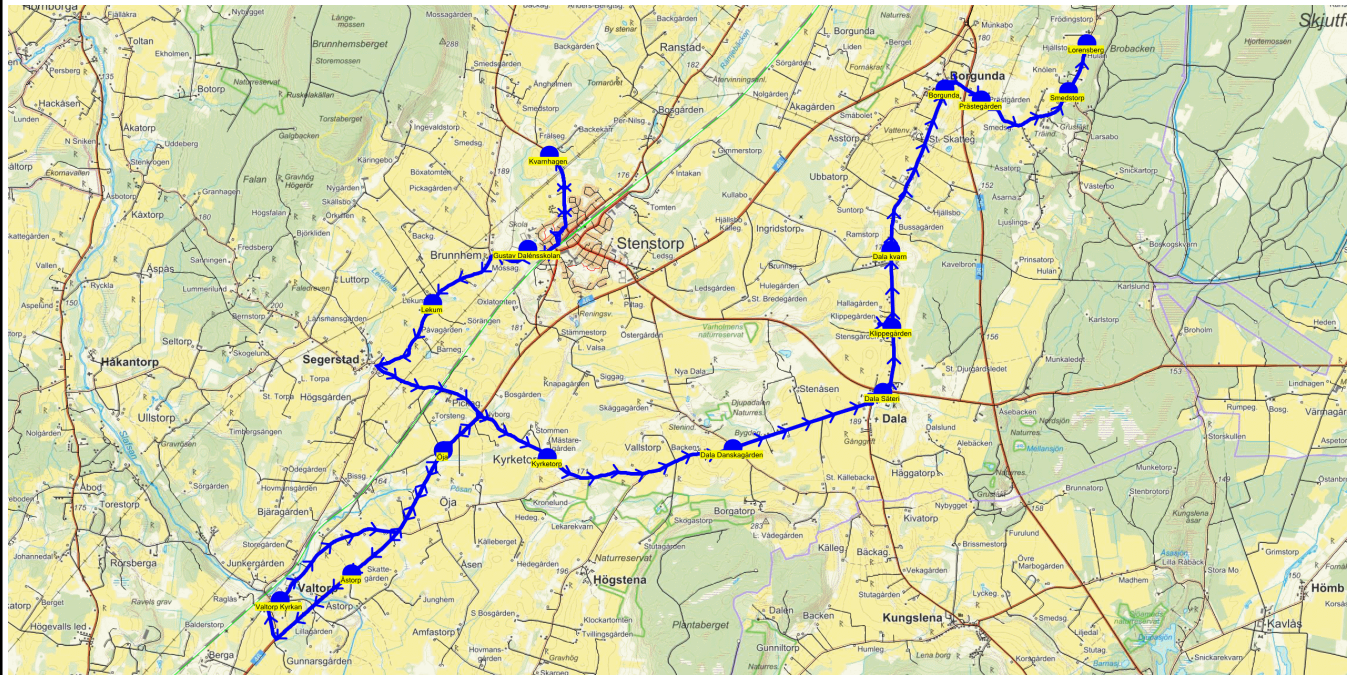

SKJUTS+
2024-08-15 11:35:24

Entreprenör Entreprenör B

Läsår 24/25

Fordon 21 Buss 21

Turnr	Start kl	Slut kl	Linjesträckning			
544	13.25	14.21	Gustav Dalénsskolan - Kvarnhagen - Lekum - Öja - Åstorp - Valtorp Kyrkan - Kyrketorp - Dala Danskagården - Dala Säteri - Klippegården - Dala kvarn - Borgunda - Prästegården - Smedstorp - Lorensberg MÅNDAGAR - FREDAGAR			
PunktNr	Hållplats	Km-Ack	Tid	På	Av	Byte
41279	Gustav Dalénsskolan	0	13.25	27		
104	Kvarnhagen	1.94	13.29		1	
514	Lekum	5.35	13.35		2	
41265	Öja	8.89	13.41		2	
41137	Åstorp	11	13.44		1	
529	Valtorp Kyrkan	13.03	13.48		3	
596	Kyrketorp	18.1	13.56		1	
590	Dala Danskagården	20.79	14.01		2	
41272	Dala Säteri	23.04	14.05		2	
41271	Klippegården	24.02	14.07		2	
41270	Dala kvarn	25.48	14.10		2	
41266	Borgunda	27.83	14.14		5	
41254	Prästegården	28.44	14.16		1	
41252	Smedstorp	29.98	14.19		1	
41251	Lorensberg	30.68	14.21		2	

När det är olika antal elever olika dagar skrivs det största antalet med fet stil.