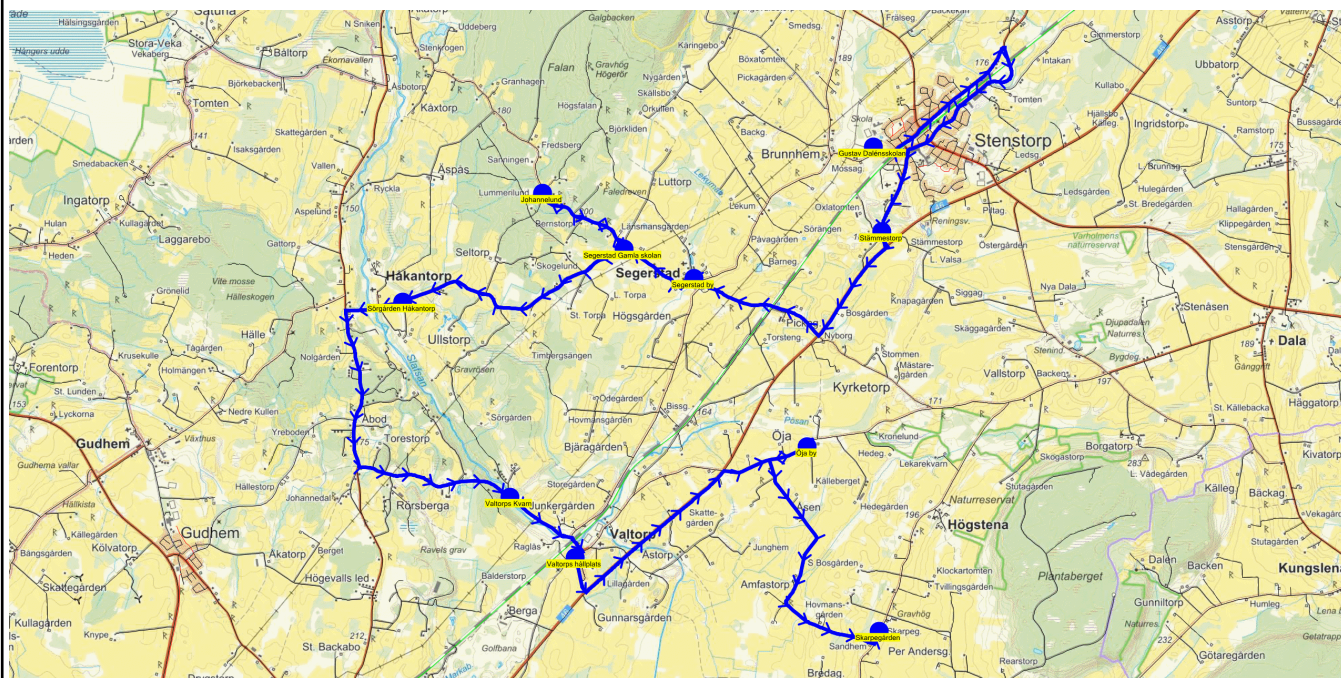

SKJUTS+  
2024-08-15 11:35:21

Entreprenör Entreprenör B

Läsår 24/25

Fordon 20 Buss 20

Turnr	Start kl	Slut kl	Linjesträckning			
543	13.25	14.16	Gustav Dalénsskolan - Stämmestorp - Segerstad by - Segerstad Gamla skolan - Johannelund - Sörgården Håkantorp - Valtorps Kvarn - Valtorps hållplats - Öja by - Skarpegården MÅNDAGAR - FREDAGAR			
PunktNr	Hållplats	Km-Ack	Tid	På	Av	Byte
41279	Gustav Dalénsskolan	0	13.25	<b>15</b>		
41287	Stämmestorp	5.18	13.34		2	
513	Segerstad by	8.43	13.39		2	
588	Segerstad Gamla skolan	9.45	13.42		1	
511	Johannelund	10.74	13.45		1	
594	Sörgården Håkantorp	15.04	13.52		1	
518	Valtorps Kvarn	19.57	14.00		1	
41118	Valtorps hållplats	20.78	14.03		<b>3</b>	
530	Öja by	24.48	14.09		<b>3</b>	
570	Skarpegården	28.52	14.16		1	