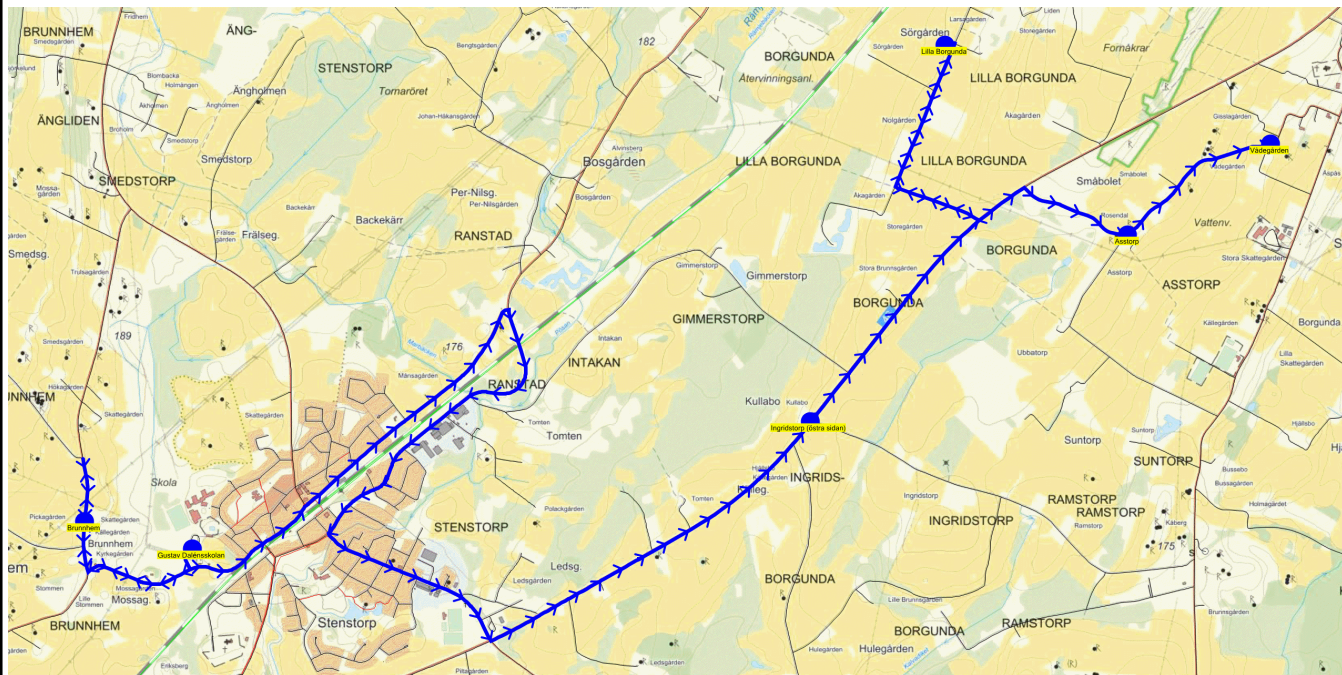

SKJUTS+  
2024-08-15 11:36:12Entreprenör Entreprenör B  
Fordon 21 Buss 21

Läsår 24/25

Turnr	Start kl	Slut kl	Linjesträckning			
F554	14.25	15.02	Gustav Dalénsskolan - Kyrketorp - Stora Källebacka - Gärdhem - Klippegården - Dala kvarn - Asstorp - Prästegården - Brobacken FREDAGAR			
PunktNr	Hållplats	Km-Ack	Tid	På	Av	Byte
41279	Gustav Dalénsskolan	0	14.25	15		
596	Kyrketorp	5.68	14.35		1	
536	Stora Källebacka	9.84	14.42		1	
41274	Gärdhem	12.25	14.47		1	
41271	Klippegården	13.88	14.50		1	
41270	Dala kvarn	15.34	14.53		1	
41268	Asstorp	16.4	14.56		1	
41254	Prästegården	18.3	15.00		5	
41253	Brobacken	19.18	15.02		4	

SKJUTS+  
2024-08-15 11:36:14Entreprenör Entreprenör B  
Fordon 19 Buss 19

Läsår 24/25

Turnr	Start kl	Slut kl	Linjesträckning			
571	15.35	16.00	Gustav Dalénsskolan - Brunnhem - Ingridstorp (östra sidan) - Lilla Borgunda - Asstorp - Vådegården TISDAGAR, ONSDAGAR och TORSDAGAR			
PunktNr	Hållplats	Km-Ack	Tid	På	Av	Byte
41279	Gustav Dalénsskolan	0	15.35	<b>9</b>		
134	Brunnhem	0.93	15.37		2	
540	Ingridstorp (östra sidan)	9.02	15.50		1	
546	Lilla Borgunda	11.49	15.54		3	
538	Asstorp	13.57	15.58		1	
541	Vådegården	14.44	16.00		<b>2</b>	