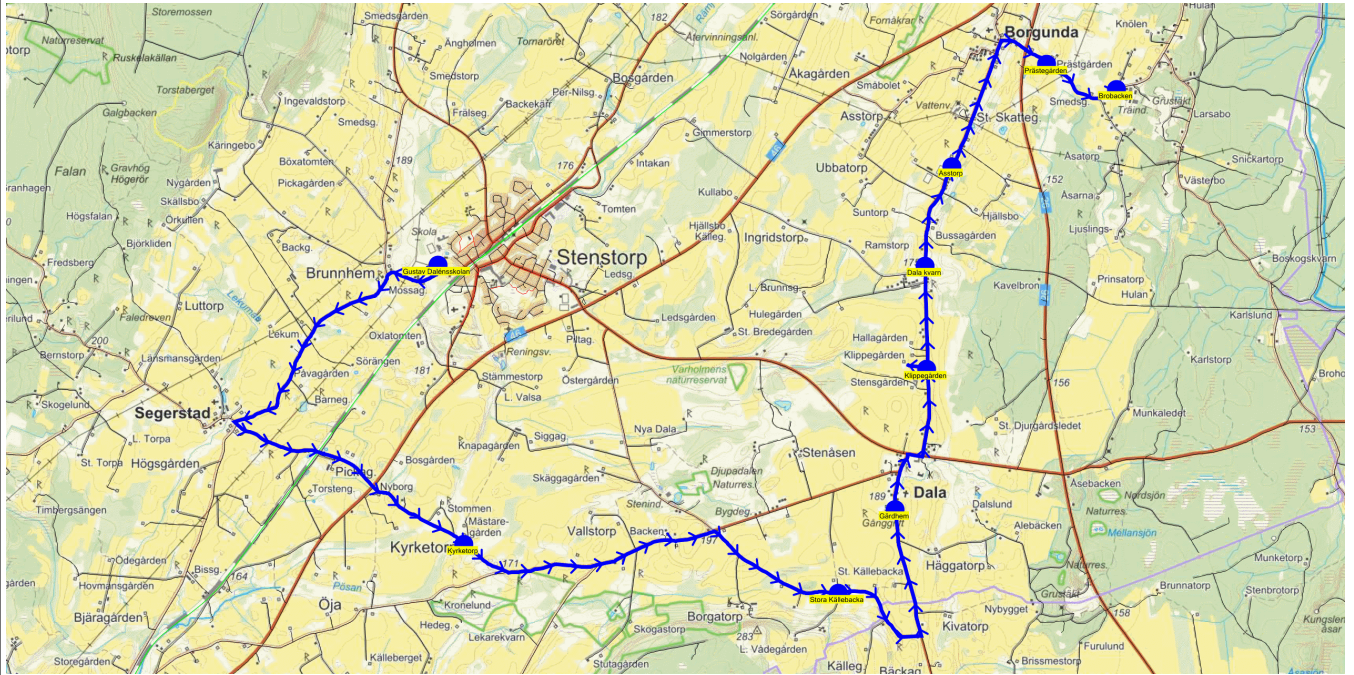

SKJUTS+
2024-08-15 11:36:12

Entreprenör Entreprenör B
Fordon 21 Buss 21

Läsår 24/25

Turnr	Start kl	Slut kl	Linjesträckning			
F554	14.25	15.02	Gustav Dalénsskolan - Kyrketorp - Stora Källebacka - Gärdhem - Klippegården - Dala kvarn - Asstorp - Prästegården - Brobacken FREDAGAR			
PunktNr	Hållplats	Km-Ack	Tid	På	Av	Byte
41279	Gustav Dalénsskolan	0	14.25	15		
596	Kyrketorp	5.68	14.35		1	
536	Stora Källebacka	9.84	14.42		1	
41274	Gärdhem	12.25	14.47		1	
41271	Klippegården	13.88	14.50		1	
41270	Dala kvarn	15.34	14.53		1	
41268	Asstorp	16.4	14.56		1	
41254	Prästegården	18.3	15.00		5	
41253	Brobacken	19.18	15.02		4