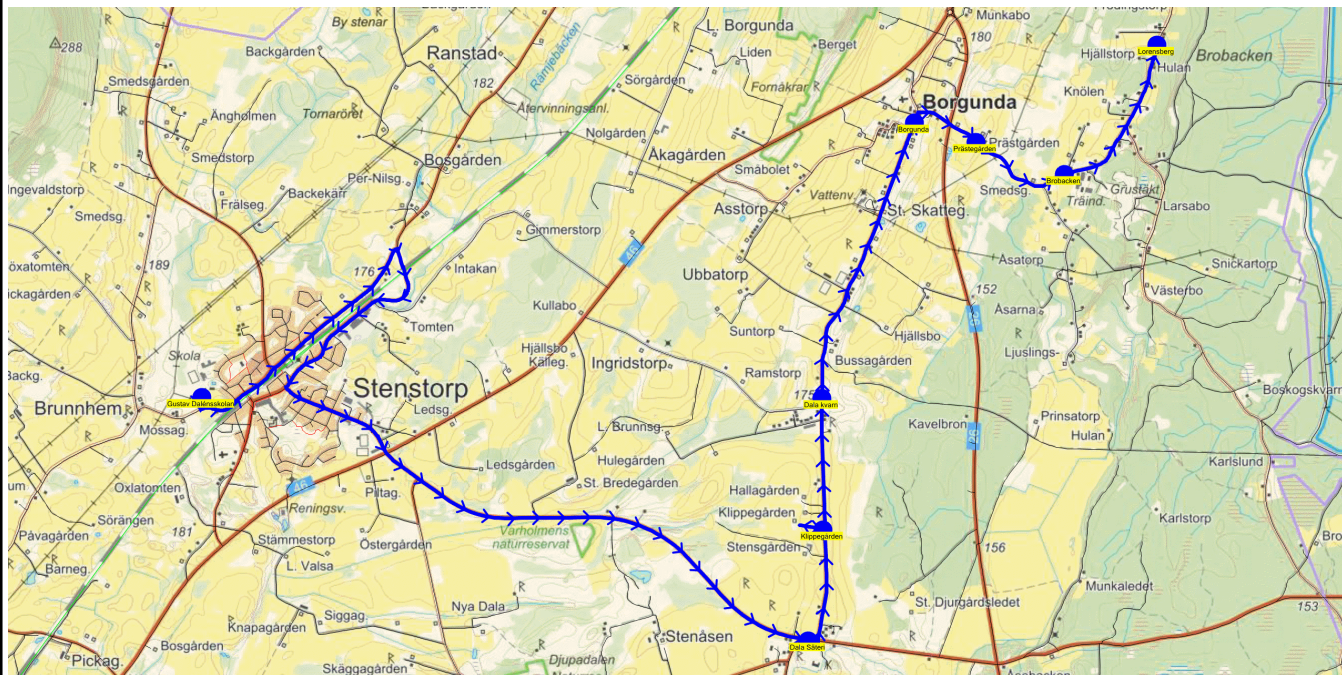

Turnr	Start kl	Slut kl	Linjesträckning			
O554	14.25	14.56	Gustav Dalénsskolan - Dala Säteri - Klippegården - Dala kvarn - Borgunda - Prästegården - Brobacken - Lorensberg ONSDAGAR			
PunktNr	Hållplats	Km-Ack	Tid	På	Av	Byte
41279	Gustav Dalénsskolan	0	14.25	9		
41272	Dala Säteri	8.71	14.40		1	
41271	Klippegården	9.69	14.42		1	
41270	Dala kvarn	11.15	14.45		1	
41266	Borgunda	13.5	14.49			
41254	Prästegården	14.11	14.51		3	
41253	Brobacken	14.99	14.53		2	
41251	Lorensberg	16.35	14.56		1