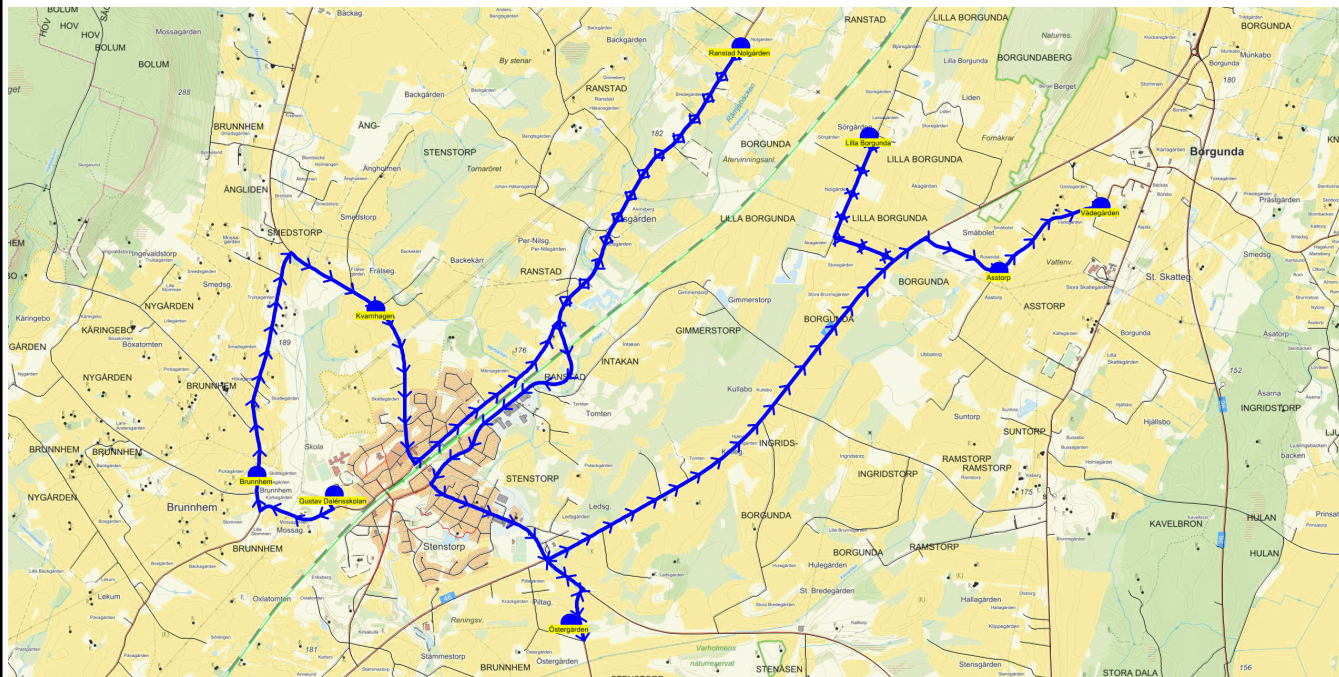

SKJUTS+
2024-08-15 11:35:32

Entreprenör Entreprenör B
Fordon 19 Buss 19

Läsår 24/25

Turnr	Start kl	Slut kl	Linjesträckning			
O551	14.25	15.02	Gustav Dalénsskolan - Brunnhem - Kvarnhagen - Ranstad Nolgården - Östergården - Lilla Borgunda - Asstorp - Vådegården ONSDAGAR			
PunktNr	Hållplats	Km-Ack	Tid	På	Av	Byte
41279	Gustav Dalénsskolan	0	14.25	11		
134	Brunnhem	0.93	14.27		2	
104	Kvarnhagen	3.21	14.31		2	
551	Ranstad Nolgården	8.1	14.39		1	
111	Östergården	13.65	14.49		1	
546	Lilla Borgunda	18.9	14.56		2	
538	Asstorp	20.98	15.00		2	
541	Vådegården	21.85	15.02		1