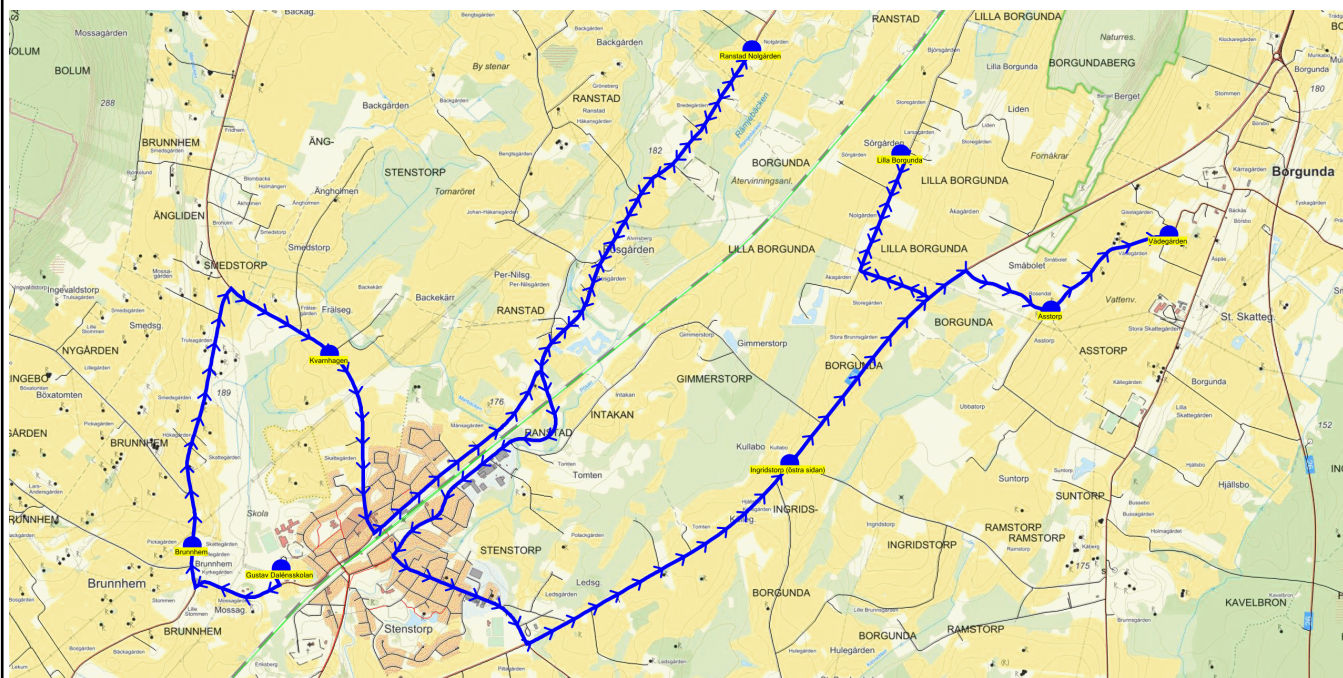

Turnr	Start kl	Slut kl	Linjesträckning			
F551	14.25	15.00	Gustav Dalénsskolan - Brunnhem - Kvarnhagen - Ranstad Nolgården - Ingridstorp (östra sidan) - Lilla Borgunda - Asstorp - Vådegården FREDAGAR			
PunktNr	Hållplats	Km-Ack	Tid	På	Av	Byte
41279	Gustav Dalénsskolan	0	14.25	17		
134	Brunnhem	0.93	14.27		4	
104	Kvarnhagen	3.21	14.31		1	
551	Ranstad Nolgården	8.1	14.39		1	
540	Ingridstorp (östra sidan)	15.03	14.50		1	
546	Lilla Borgunda	17.5	14.54		5	
538	Asstorp	19.58	14.58		3	
541	Vådegården	20.45	15.00		2