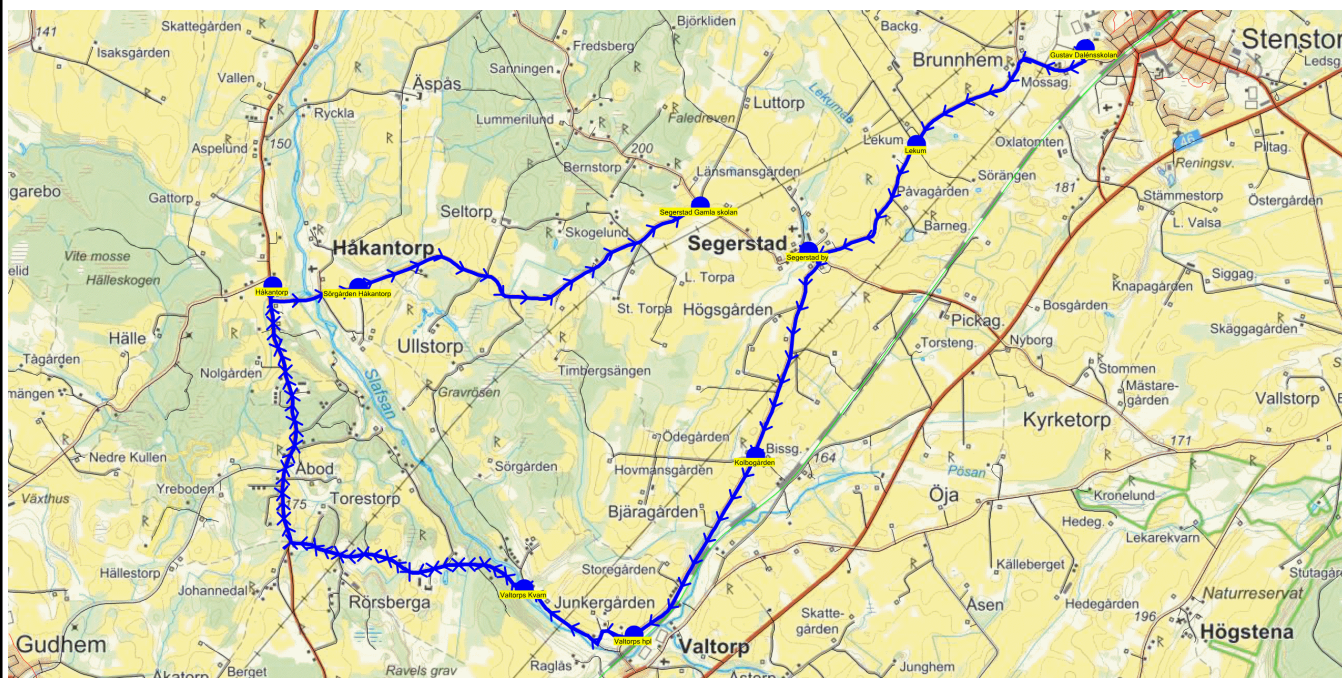

SKJUTS+
2024-08-15 11:35:40

Entreprenör Entreprenör B
Fordon 25 Buss 25

Läsår 24/25

Turnr	Start kl	Slut kl	Linjesträckning			
M552	14.25	15.08	Gustav Dalénsskolan - Lekum - Segerstad by - Kolbogården - Valtorps hpl - Håkantorp - Valtorps Kvarn - Sörgården Håkantorp - Segerstad Gamla skolan MÅNDAGAR			
PunktNr	Hållplats	Km-Ack	Tid	På	Av	Byte
41279	Gustav Dalénsskolan	0	14.25	13		
514	Lekum	1.72	14.29		1	
513	Segerstad by	3.06	14.32			
522	Kolbogården	4.92	14.36		4	
520	Valtorps hpl	6.62	14.40		1	
41155	Håkantorp	11.68	14.48		1	
518	Valtorps Kvarn	15.74	14.55			
594	Sörgården Håkantorp	20.29	15.03		2	
588	Segerstad Gamla skolan	23.31	15.08		4