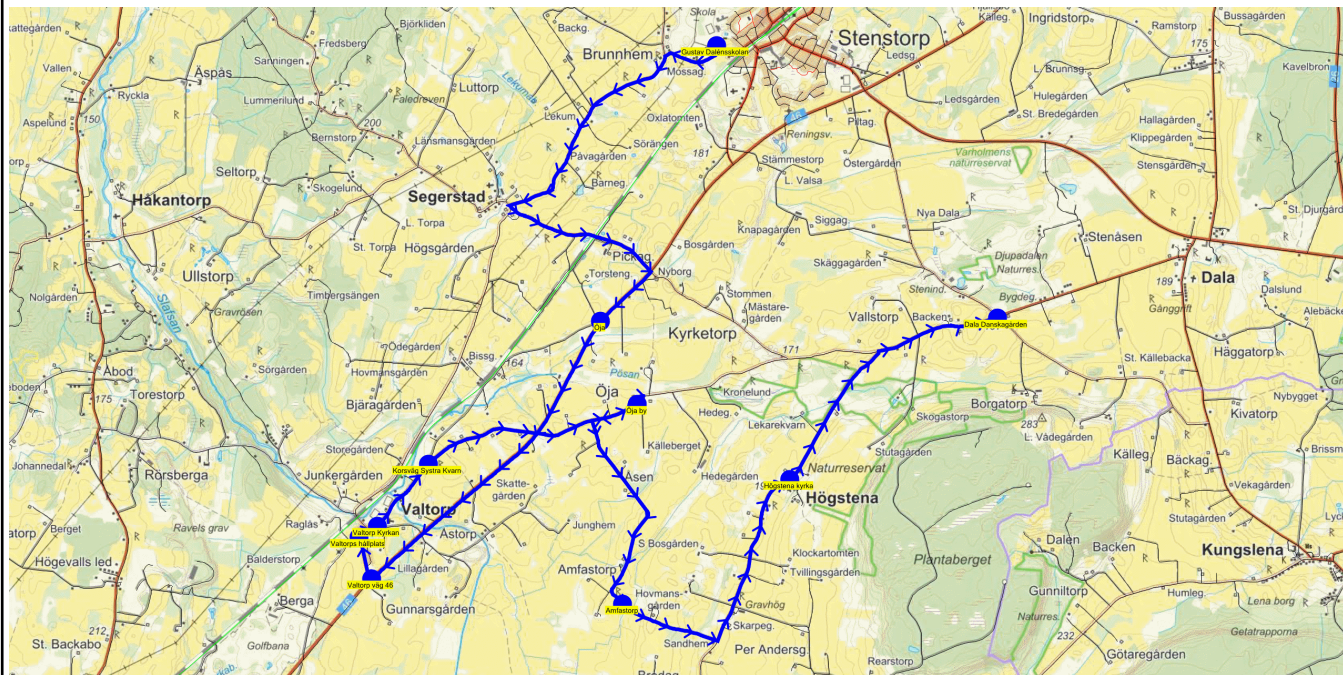

SKJUTS+  
2024-08-15 11:35:54Entreprenör Entreprenör B  
Fordon 20 Buss 20

Läsår 24/25

Turnr	Start kl	Slut kl	Linjesträckning			
TI553	14.25	14.56	Gustav Dalénsskolan - Stämmestorp - Öja - Öja by - Amfastorp - Högstena kyrka - Dala Danskagården TISDAGAR			
PunktNr	Hållplats	Km-Ack	Tid	På	Av	Byte
41279	Gustav Dalénsskolan	0	14.25	8		
41287	Stämmestorp	5.18	14.34			
41265	Öja	7.42	14.37		1	
530	Öja by	9.77	14.41		1	
532	Amfastorp	12.62	14.46		1	
533	Högstena kyrka	15.46	14.51		1	
590	Dala Danskagården	18.27	14.56		4	

SKJUTS+  
2024-08-15 11:35:56Entreprenör Entreprenör B  
Fordon 20 Buss 20

Läsår 24/25

Turnr	Start kl	Slut kl	Linjesträckning			
O553	14.25	15.07	Gustav Dalénsskolan - Stämmestorp - Öja - Valtorp väg 46 - Valtorps hållplats - Valtorp Kyrkan - Korsväg Systra Kvarn - Öja by - Amfastorp - Högstena kyrka - Dala Nytorp - Dala Danskagården ONSDAGAR			
PunktNr	Hållplats	Km-Ack	Tid	På	Av	Byte
41279	Gustav Dalénsskolan	0	14.25	30		
41287	Stämmestorp	5.18	14.34		1	
41265	Öja	7.42	14.37		1	
41135	Valtorp väg 46	10.91	14.42		3	
41118	Valtorps hållplats	11.35	14.44		7	
529	Valtorp Kyrkan	11.56	14.45		7	
526	Korsväg Systra Kvarn	12.37	14.47		1	
530	Öja by	14.6	14.51		1	
532	Amfastorp	17.44	14.56		1	
533	Högstena kyrka	20.29	15.01		2	
534	Dala Nytorp	21.93	15.04		1	
590	Dala Danskagården	23.1	15.07		5	