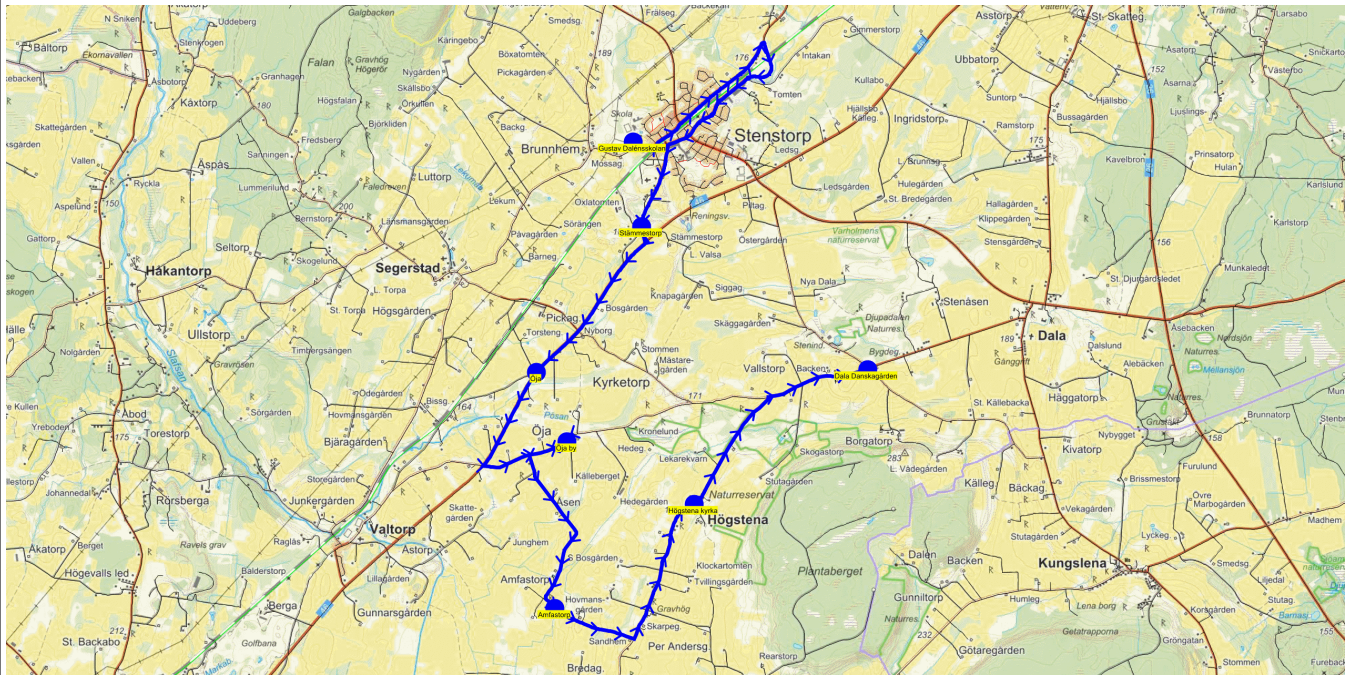

Turnr	Start kl	Slut kl	Linjesträckning			
F552	14.25	14.48	Gustav Dalénsskolan - Lekum - Kolbogården - Valtorps hpl - Håkantorp - Sörgården Håkantorp FREDAGAR			
PunktNr	Hållplats	Km-Ack	Tid	På	Av	Byte
41279	Gustav Dalénsskolan	0	14.25	9		
514	Lekum	1.72	14.29		1	
522	Kolbogården	4.62	14.34		4	
520	Valtorps hpl	6.32	14.38		1	
41155	Håkantorp	11.38	14.46		1	
594	Sörgården Håkantorp	12.31	14.48		2	

SKJUTS+  
2024-08-15 11:35:51Entreprenör Entreprenör B  
Fordon 20 Buss 20

Läsår 24/25

Turnr	Start kl	Slut kl	Linjesträckning			
M553	14.25	15.12	Gustav Dalénsskolan - Stämmestorp - Öja - Valtorp väg 46 - Valtorps hållplats - Valtorp Kyrkan - Korsväg Systra Kvarn - Öja korsvägen - Öja by - Amfastorp - Skarpegården - Högstena kyrka - Dala Nytorp - Dala Danskagården - Dala Backen MÅNDAGAR			
PunktNr	Hållplats	Km-Ack	Tid	På	Av	Byte
41279	Gustav Dalénsskolan	0	14.25	41		
41287	Stämmestorp	5.18	14.34		1	
41265	Öja	7.42	14.37			
41135	Valtorp väg 46	10.91	14.42		4	
41118	Valtorps hållplats	11.35	14.44		12	
529	Valtorp Kyrkan	11.56	14.45		7	
526	Korsväg Systra Kvarn	12.37	14.47		2	
589	Öja korsvägen	14.12	14.51		1	
530	Öja by	14.6	14.53			
532	Amfastorp	17.44	14.58		2	
570	Skarpegården	18.64	15.01		2	
533	Högstena kyrka	20.29	15.04		3	
534	Dala Nytorp	21.93	15.07		2	
590	Dala Danskagården	23.1	15.10		4	
535	Dala Backen	23.85	15.12		1	

SKJUTS+  
2024-08-15 11:35:54Entreprenör Entreprenör B  
Fordon 20 Buss 20

Läsår 24/25

Turnr	Start kl	Slut kl	Linjesträckning			
TI553	14.25	14.56	Gustav Dalénsskolan - Stämmestorp - Öja - Öja by - Amfastorp - Högstena kyrka - Dala Danskagården TISDAGAR			
PunktNr	Hållplats	Km-Ack	Tid	På	Av	Byte
41279	Gustav Dalénsskolan	0	14.25	8		
41287	Stämmestorp	5.18	14.34			
41265	Öja	7.42	14.37		1	
530	Öja by	9.77	14.41		1	
532	Amfastorp	12.62	14.46		1	
533	Högstena kyrka	15.46	14.51		1	
590	Dala Danskagården	18.27	14.56		4	