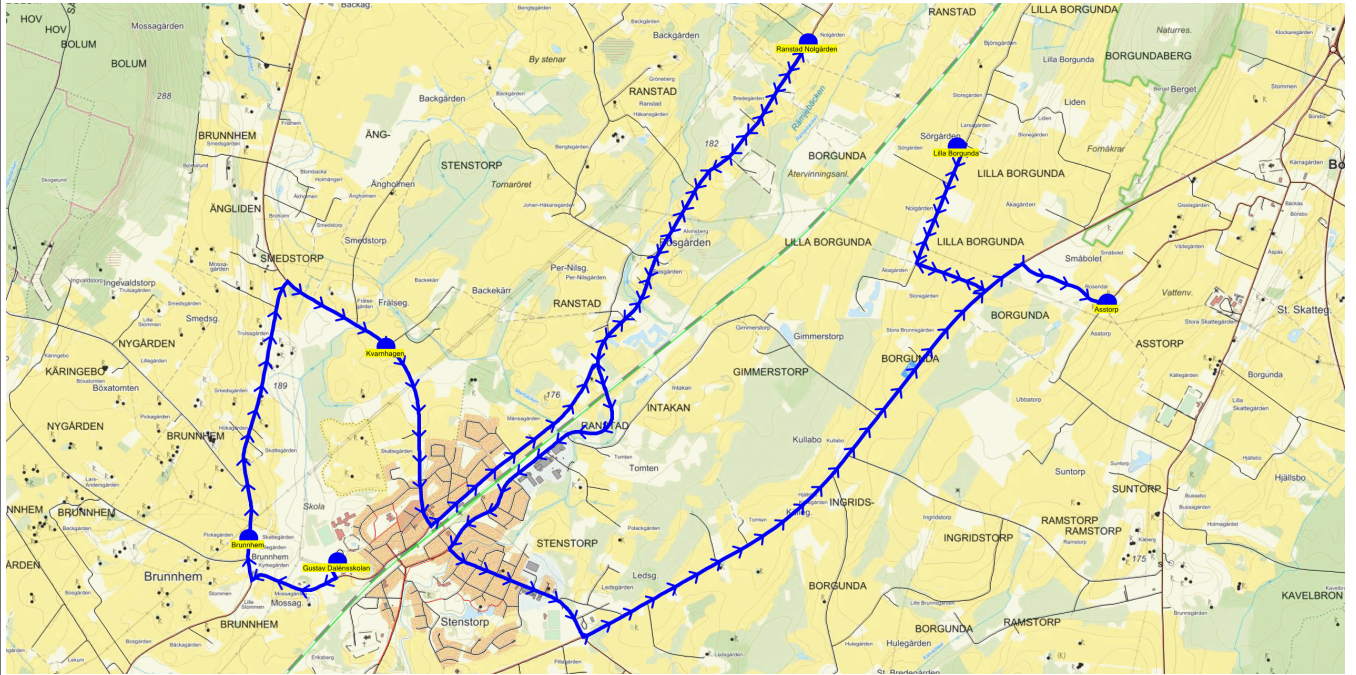

Turnr	Start kl	Slut kl	Linjesträckning			
TI551	14.25	14.57	Gustav Dalénsskolan - Brunnhem - Kvarnhagen - Ranstad Nolgården - Lilla Borgunda - Asstorp TISDAGAR			
PunktNr	Hållplats	Km-Ack	Tid	På	Av	Byte
41279	Gustav Dalénsskolan	0	14.25	9		
134	Brunnhem	0.93	14.27		2	
104	Kvarnhagen	3.21	14.31		2	
551	Ranstad Nolgården	8.1	14.39		1	
546	Lilla Borgunda	17.5	14.53		2	
538	Asstorp	19.58	14.57		2