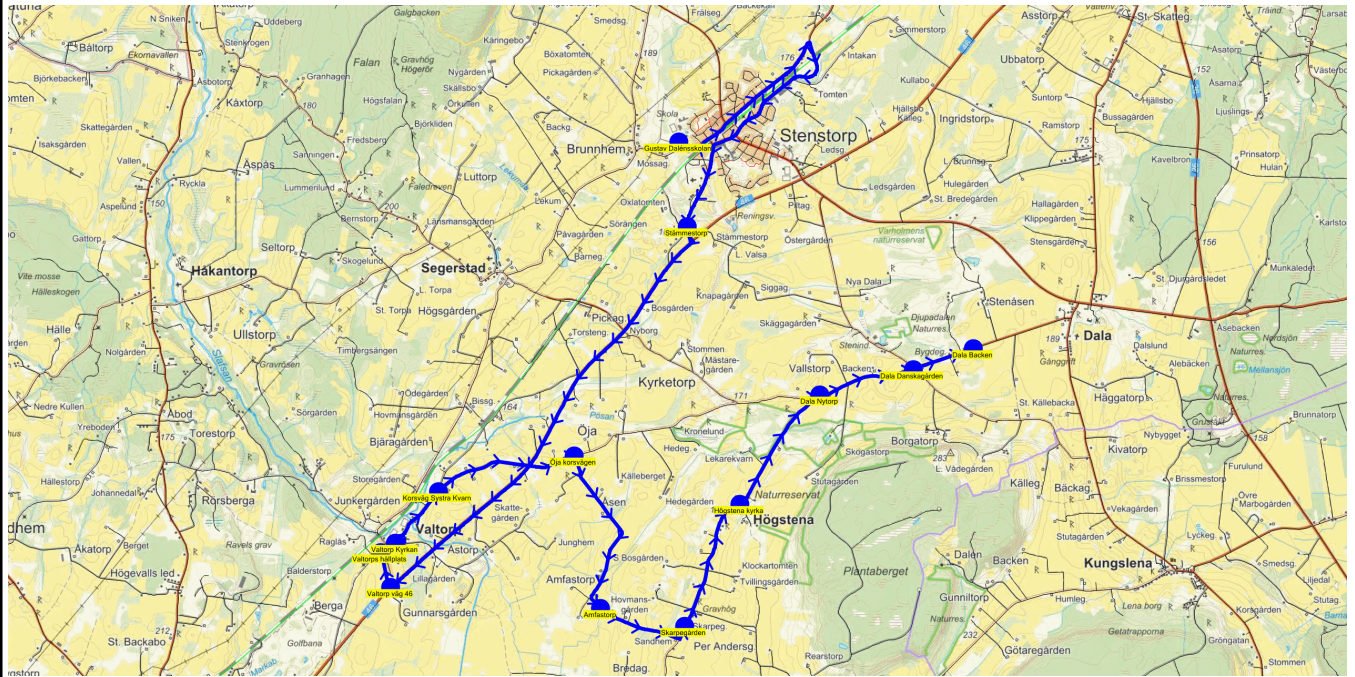

SKJUTS+
2024-08-15 11:36:01

Entreprenör Entreprenör B
Fordon 20 Buss 20

Läsår 24/25

Turnr	Start kl	Slut kl	Linjesträckning			
F553	14.25	15.08	Gustav Dalénsskolan - Stämmestorp - Valtorp väg 46 - Valtorps hållplats - Valtorp Kyrkan - Korsväg Systra Kvarn - Öja korsvägen - Amfastorp - Skarpegården - Högstena kyrka - Dala Nytorp - Dala Danskagården - Dala Backen FREDAGAR			
PunktNr	Hållplats	Km-Ack	Tid	På	Av	Byte
41279	Gustav Dalénsskolan	0	14.25	41		
41287	Stämmestorp	5.18	14.34		1	
41135	Valtorp väg 46	10.91	14.41		4	
41118	Valtorps hållplats	11.35	14.43		12	
529	Valtorp Kyrkan	11.56	14.44		7	
526	Korsväg Systra Kvarn	12.37	14.46		2	
589	Öja korsvägen	14.12	14.50		1	
532	Amfastorp	16.25	14.54		2	
570	Skarpegården	17.44	14.57		2	
533	Högstena kyrka	19.09	15.00		3	
534	Dala Nytorp	20.73	15.03		2	
590	Dala Danskagården	21.9	15.06		4	
535	Dala Backen	22.66	15.08		1