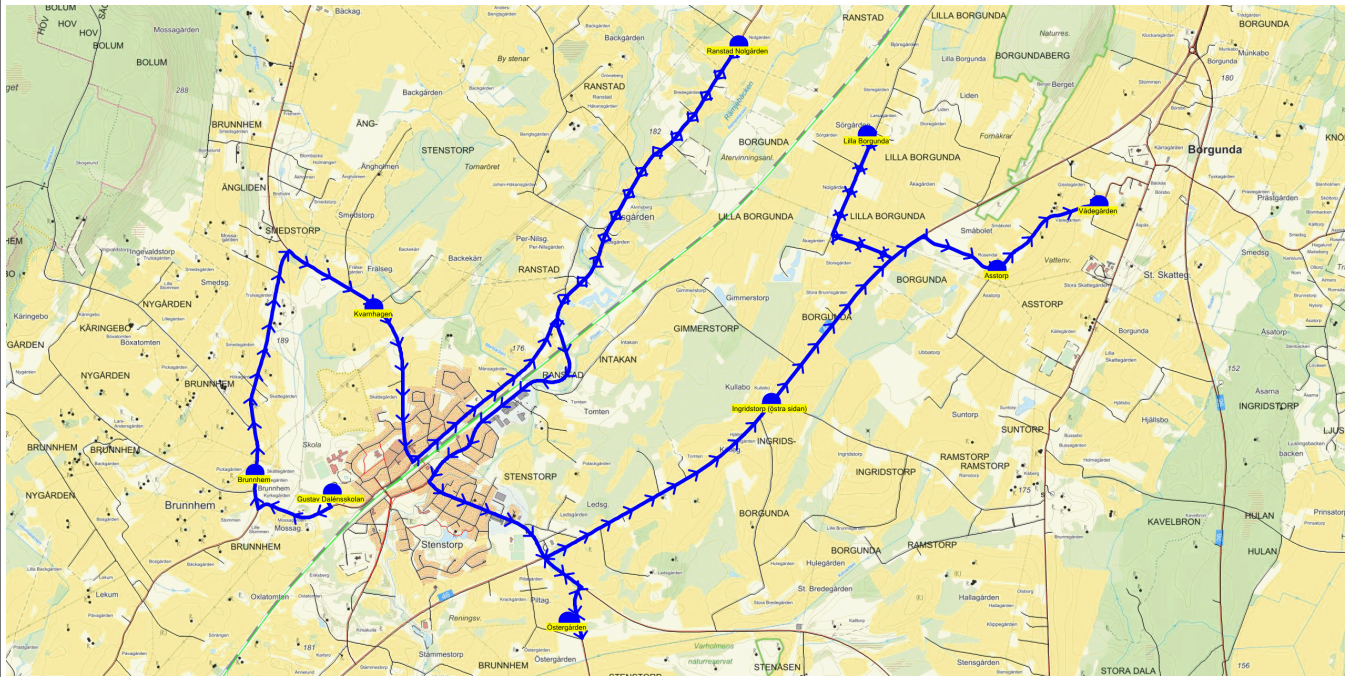

SKJUTS+
2024-08-15 11:35:27

Entreprenör Entreprenör B
Fordon 19 Buss 19

Läsår 24/25

Turnr	Start kl	Slut kl	Linjesträckning
M551	14.25	15.03	Gustav Dalénsskolan - Brunnhem - Kvarnhagen - Ranstad Nolgården - Östergården - Ingridstorp (östra sidan) - Lilla Borgunda - Asstorp - Vådegården MÅNDAGAR

PunktNr	Hållplats	Km-Ack	Tid	På	Av	Byte
41279	Gustav Dalénsskolan	0	14.25	17		
134	Brunnhem	0.93	14.27		4	
104	Kvarnhagen	3.21	14.31		1	
551	Ranstad Nolgården	8.1	14.39		1	
111	Östergården	13.65	14.49			
540	Ingridstorp (östra sidan)	16.43	14.53		1	
546	Lilla Borgunda	18.9	14.57		5	
538	Asstorp	20.98	15.01		3	
541	Vådegården	21.85	15.03		2