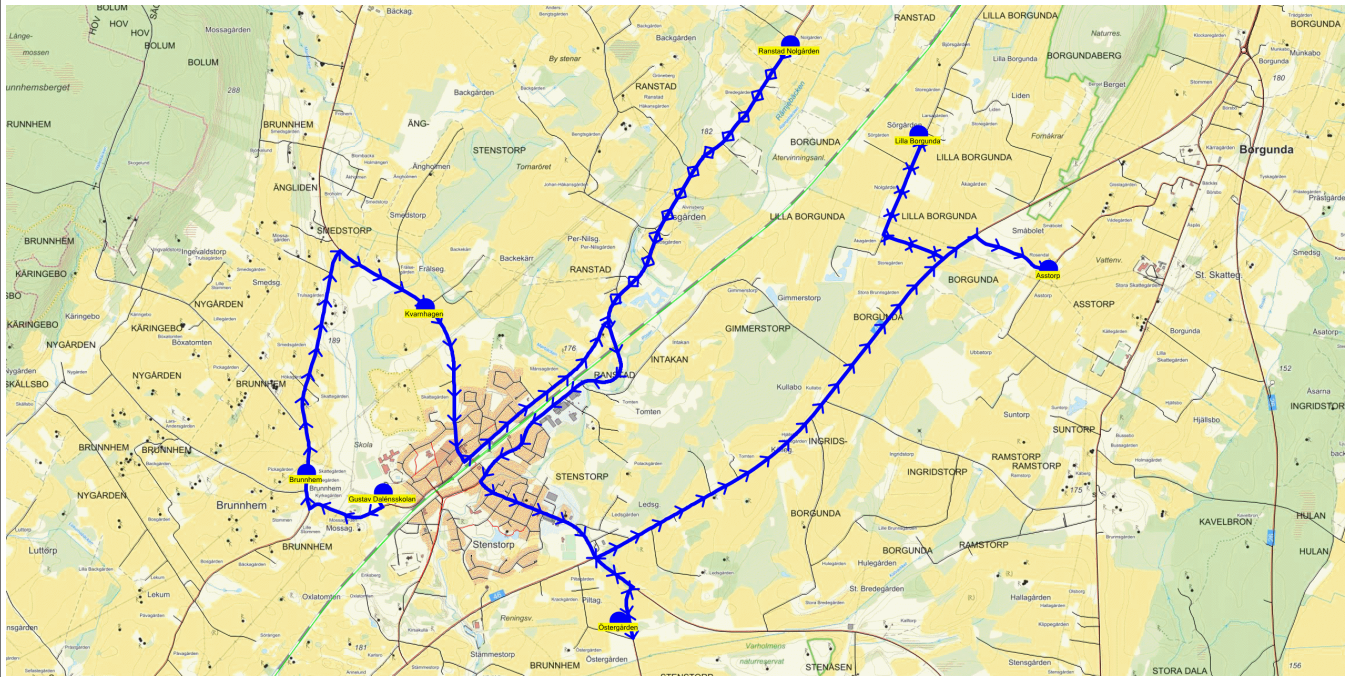

SKJUTS+
2024-08-15 11:35:35

Entreprenör Entreprenör B
Fordon 19 Buss 19

Läsår 24/25

Turnr	Start kl	Slut kl	Linjesträckning			
TO551	14.25	15.00	Gustav Dalénsskolan - Brunnhem - Kvarnhagen - Ranstad Nolgården - Östergården - Lilla Borgunda - Asstorp TORSDAGAR			
PunktNr	Hållplats	Km-Ack	Tid	På	Av	Byte
41279	Gustav Dalénsskolan	0	14.25	8		
134	Brunnhem	0.93	14.27		2	
104	Kvarnhagen	3.21	14.31		1	
551	Ranstad Nolgården	8.1	14.39		1	
111	Östergården	13.65	14.49			
546	Lilla Borgunda	18.9	14.56		2	
538	Asstorp	20.98	15.00		2