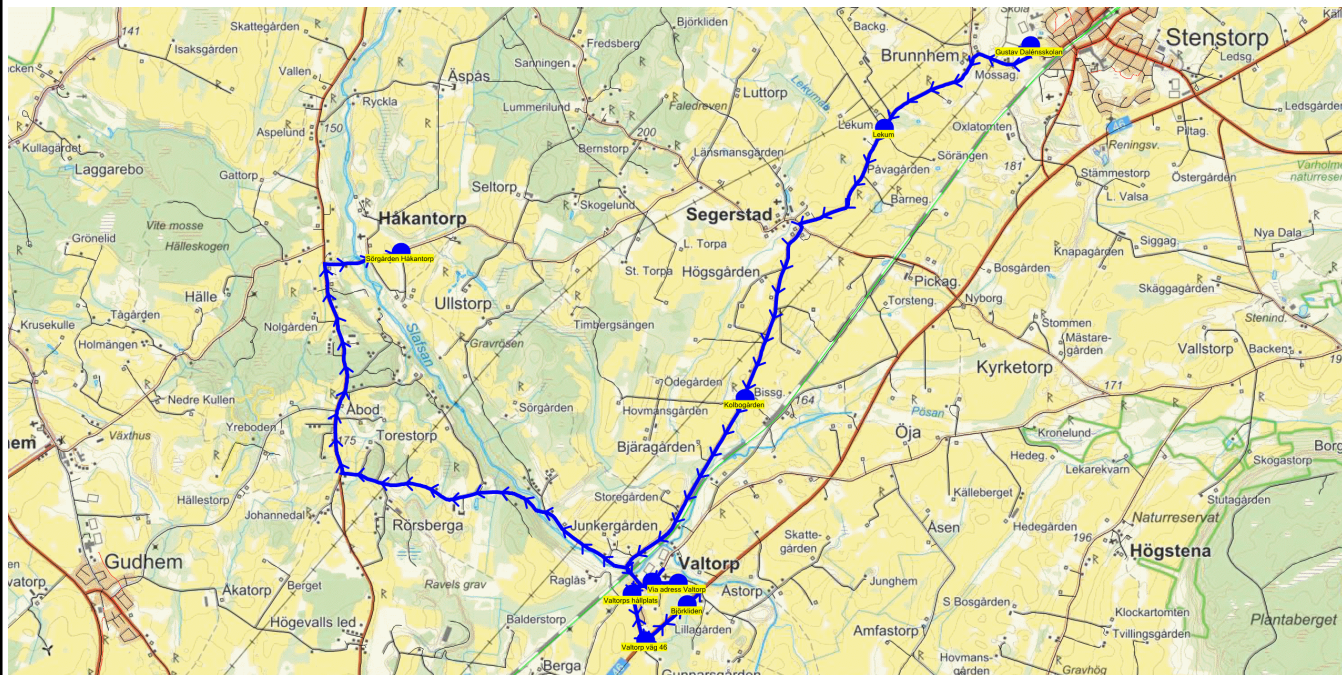

SKJUTS+  
2024-08-15 11:35:40Entreprenör Entreprenör B  
Fordon 25 Buss 25

Läsår 24/25

Turnr	Start kl	Slut kl	Linjesträckning			
M552	14.25	15.08	Gustav Dalénsskolan - Lekum - Segerstad by - Kolbogården - Valtorps hpl - Håkantorp - Valtorps Kvarn - Sörgården Håkantorp - Segerstad Gamla skolan MÅNDAGAR			
PunktNr	Hållplats	Km-Ack	Tid	På	Av	Byte
41279	Gustav Dalénsskolan	0	14.25	13		
514	Lekum	1.72	14.29		1	
513	Segerstad by	3.06	14.32			
522	Kolbogården	4.92	14.36		4	
520	Valtorps hpl	6.62	14.40		1	
41155	Håkantorp	11.68	14.48		1	
518	Valtorps Kvarn	15.74	14.55			
594	Sörgården Håkantorp	20.29	15.03		2	
588	Segerstad Gamla skolan	23.31	15.08		4	

SKJUTS+  
2024-08-15 11:35:42Entreprenör Entreprenör B  
Fordon 25 Buss 25

Läsår 24/25

Turnr	Start kl	Slut kl	Linjesträckning			
TI552	14.25	14.57	Gustav Dalénsskolan - Lekum - Kolbogården - Valtorp väg 46 - Björkliden - Via adress Valtorp - Valtorp Kyrkan - Valtorps hållplats - Sörgården Håkantorp TISDAGAR			
PunktNr	Hållplats	Km-Ack	Tid	På	Av	Byte
41279	Gustav Dalénsskolan	0	14.25	15		
514	Lekum	1.72	14.29		1	
522	Kolbogården	4.62	14.34		1	
41135	Valtorp väg 46	7.26	14.39		1	
41136	Björkliden	7.77	14.41			
150	Via adress Valtorp	9.44	14.44			
529	Valtorp Kyrkan	9.64	14.45		7	
41118	Valtorps hållplats	10.16	14.47		4	
594	Sörgården Håkantorp	16.02	14.57		1	