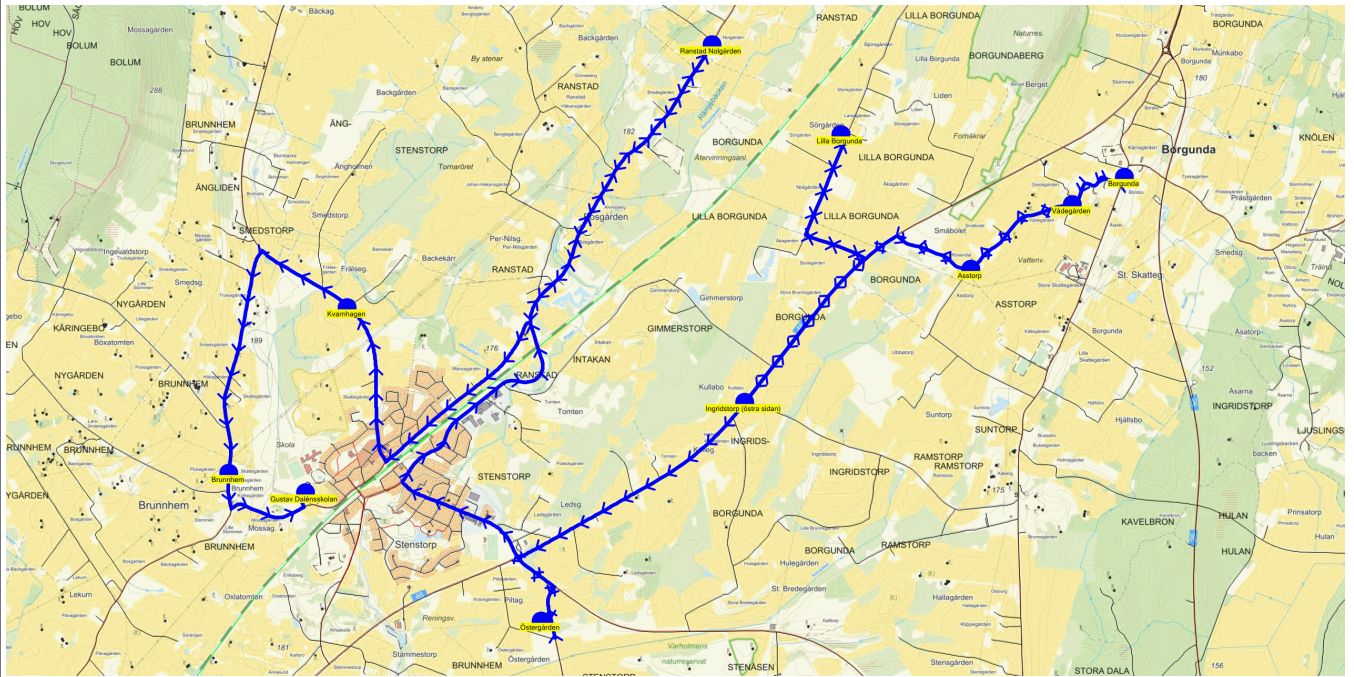

SKJUTS+  
2024-08-15 11:32:54Entreprenör Entreprenör B  
Fordon 19 Buss 19

Läsår 24/25

Turnnr	Start kl	Slut kl	Linjesträckning			
511	7.40	8.25	Ingridstorp (östra sidan) - Borgunda - Vådegården - Asstorp - Lilla Borgunda - Östergården - Ranstad Nolgården - Kvarnhagen - Brunnhem - Gustav Dalénsskolan MÅNDAGAR - FREDAGAR			
PunktNr	Hållplats	Km-Ack	Tid	På	Av	Byte
540	Ingridstorp (östra sidan)	0	7.40	1		
41266	Borgunda	3.54	7.46			
541	Vådegården	4.17	7.48	2		
538	Asstorp	5.05	7.50	3		
546	Lilla Borgunda	7.09	7.54	5		
111	Östergården	12.08	8.01			
551	Ranstad Nolgården	17.9	8.11	1		
104	Kvarnhagen	22.81	8.19	2		
134	Brunnhem	25.09	8.23	4		
41279	Gustav Dalénsskolan	26.02	8.25		18	

Turnr	Start kl	Slut kl	Linjesträckning
512	7.50	8.22	Segerstad Gamla skolan - Sörgården Håkantorp - Håkantorp - Valtorps Kvarn - Valtorps hpl - Kolbogården - Segerstad by - Lekum - Gustav Dalénsskolan 8.22 MÅNDAGAR - FREDAGAR

SKJUTS+  
2024-08-15 11:33:00Entreprenör Entreprenör B  
Fordon 20 Buss 20

Läsår 24/25

Turnr	Start kl	Slut kl	Linjesträckning			
513	7.27	8.16	Dala Backen - Dala Danskagården - Dala Nytorp - Högstena kyrka - Skarpegården - Amfastorp - Öja by - Öja korsvägen - Korsväg Systra Kvarn - Valtorp Kyrkan - Valtorps hållplats - Valtorp väg 46 - Åstorp - Öja - Stämmestorp - Stenstorp vårdcentralen - Gustav Dalénsskolan MÅNDAGAR - FREDAGAR			
PunktNr	Hållplats	Km-Ack	Tid	På	Av	Byte
535	Dala Backen	0	7.27	1		
590	Dala Danskagården	0.76	7.29	6		
534	Dala Nytorp	1.93	7.32	2		
533	Högstena kyrka	3.56	7.35	3		
570	Skarpegården	5.22	7.38	3		
532	Amfastorp	6.41	7.41	2		
530	Öja by	9.02	7.46	3		
589	Öja korsvägen	9.74	7.48	1		
526	Korsväg Systra Kvarn	11.48	7.52	2		
529	Valtorp Kyrkan	12.29	7.54	10		
41118	Valtorps hållplats	12.51	7.55	15		
41135	Valtorp väg 46	12.95	7.57	4		
41137	Åstorp	14.32	7.59	1		
41265	Öja	16.43	8.02	2		
41287	Stämmestorp	18.67	8.05	3		
41262	Stenstorp vårdcentralen	19.62	8.08			<b>50</b>
41279	Gustav Dalénsskolan	23.85	8.16			<b>58</b>