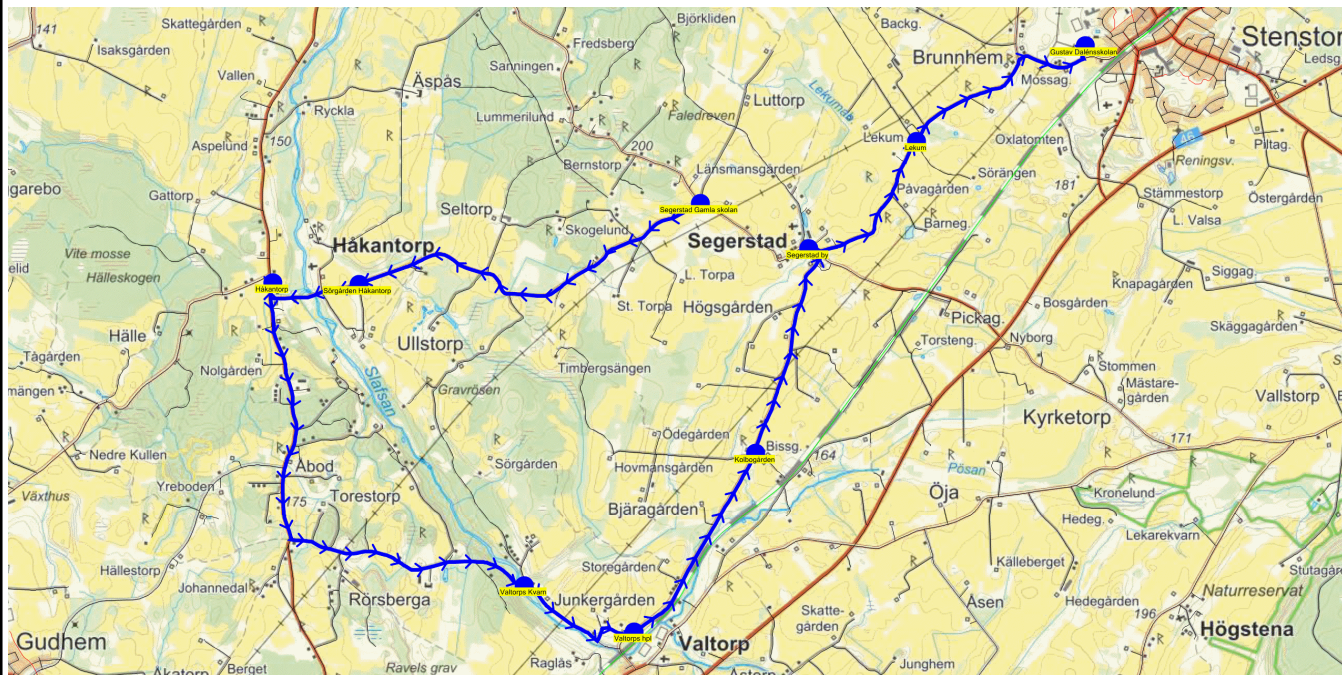

SKJUTS+  
2024-08-15 11:32:54Entreprenör Entreprenör B  
Fordon 19 Buss 19

Läsår 24/25

Turnnr	Start kl	Slut kl	Linjesträckning			
511	7.40	8.25	Ingridstorp (östra sidan) - Borgunda - Vådegården - Asstorp - Lilla Borgunda - Östergården - Ranstad Nolgården - Kvarnhagen - Brunnhem - Gustav Dalénsskolan MÅNDAGAR - FREDAGAR			
PunktNr	Hållplats	Km-Ack	Tid	På	Av	Byte
540	Ingridstorp (östra sidan)	0	7.40	1		
41266	Borgunda	3.54	7.46			
541	Vådegården	4.17	7.48	2		
538	Asstorp	5.05	7.50	3		
546	Lilla Borgunda	7.09	7.54	5		
111	Östergården	12.08	8.01			
551	Ranstad Nolgården	17.9	8.11	1		
104	Kvarnhagen	22.81	8.19	2		
134	Brunnhem	25.09	8.23	4		
41279	Gustav Dalénsskolan	26.02	8.25		18	

Turnr	Start kl	Slut kl	Linjesträckning
512	7.50	8.22	Segerstad Gamla skolan - Sörgården Håkantorp - Håkantorp - Valtorps Kvarn - Valtorps hpl - Kolbogården - Segerstad by - Lekum - Gustav Dalénsskolan 8.22 MÅNDAGAR - FREDAGAR

SKJUTS+  
2024-08-15 11:33:00Entreprenör Entreprenör B  
Fordon 20 Buss 20

Läsår 24/25

Turnr	Start kl	Slut kl	Linjesträckning			
513	7.27	8.16	Dala Backen - Dala Danskagården - Dala Nytorp - Högstena kyrka - Skarpegården - Amfastorp - Öja by - Öja korsvägen - Korsväg Systra Kvarn - Valtorp Kyrkan - Valtorps hållplats - Valtorp väg 46 - Åstorp - Öja - Stämmestorp - Stenstorp vårdcentralen - Gustav Dalénsskolan MÅNDAGAR - FREDAGAR			
PunktNr	Hållplats	Km-Ack	Tid	På	Av	Byte
535	Dala Backen	0	7.27	1		
590	Dala Danskagården	0.76	7.29	6		
534	Dala Nytorp	1.93	7.32	2		
533	Högstena kyrka	3.56	7.35	3		
570	Skarpegården	5.22	7.38	3		
532	Amfastorp	6.41	7.41	2		
530	Öja by	9.02	7.46	3		
589	Öja korsvägen	9.74	7.48	1		
526	Korsväg Systra Kvarn	11.48	7.52	2		
529	Valtorp Kyrkan	12.29	7.54	10		
41118	Valtorps hållplats	12.51	7.55	15		
41135	Valtorp väg 46	12.95	7.57	4		
41137	Åstorp	14.32	7.59	1		
41265	Öja	16.43	8.02	2		
41287	Stämmestorp	18.67	8.05	3		
41262	Stenstorp vårdcentralen	19.62	8.08			<b>50</b>
41279	Gustav Dalénsskolan	23.85	8.16			<b>58</b>