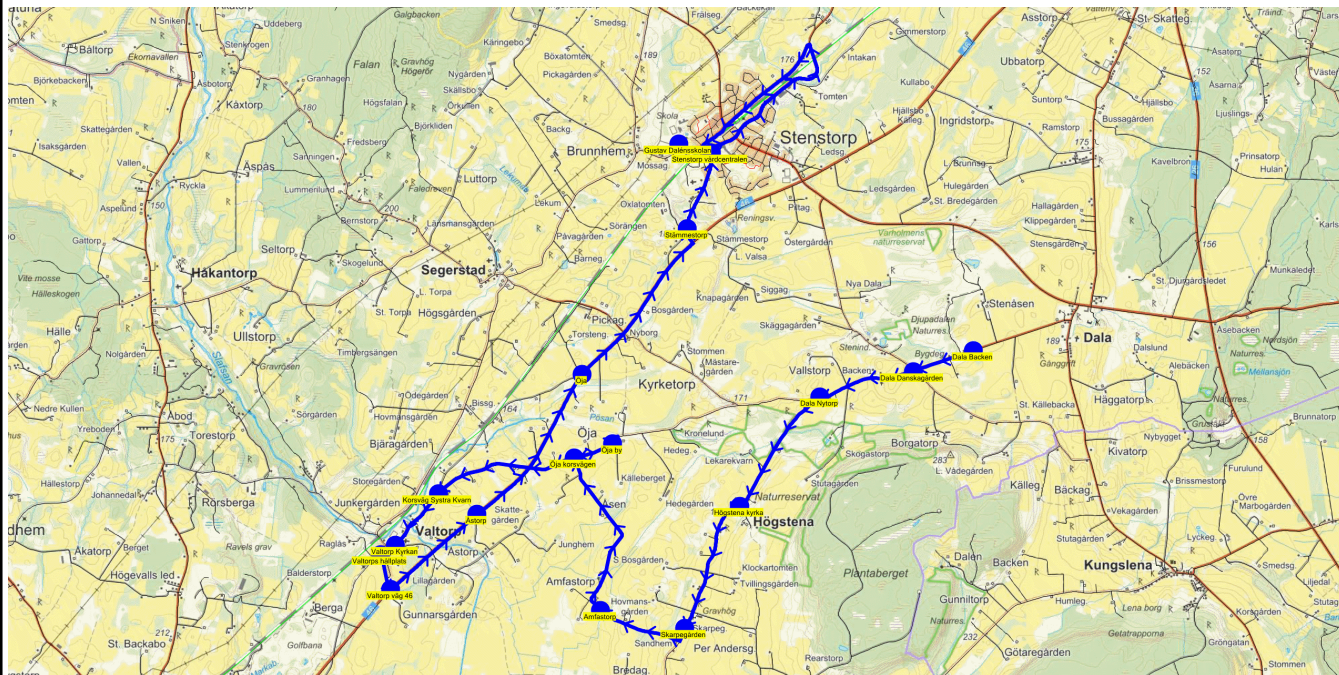

SKJUTS+  
2024-08-15 11:32:54Entreprenör Entreprenör B  
Fordon 19 Buss 19

Läsår 24/25

Turnnr	Start kl	Slut kl	Linjesträckning			
511	7.40	8.25	Ingridstorp (östra sidan) - Borgunda - Vådegården - Asstorp - Lilla Borgunda - Östergården - Ranstad Nolgården - Kvarnhagen - Brunnhem - Gustav Dalénsskolan MÅNDAGAR - FREDAGAR			
PunktNr	Hållplats	Km-Ack	Tid	På	Av	Byte
540	Ingridstorp (östra sidan)	0	7.40	1		
41266	Borgunda	3.54	7.46			
541	Vådegården	4.17	7.48	2		
538	Asstorp	5.05	7.50	3		
546	Lilla Borgunda	7.09	7.54	5		
111	Östergården	12.08	8.01			
551	Ranstad Nolgården	17.9	8.11	1		
104	Kvarnhagen	22.81	8.19	2		
134	Brunnhem	25.09	8.23	4		
41279	Gustav Dalénsskolan	26.02	8.25		18	

Turnr	Start kl	Slut kl	Linjesträckning
512	7.50	8.22	Segerstad Gamla skolan - Sörgården Håkantorp - Håkantorp - Valtorps Kvarn - Valtorps hpl - Kolbogården - Segerstad by - Lekum - Gustav Dalénsskolan 8.22 MÅNDAGAR - FREDAGAR

SKJUTS+  
2024-08-15 11:33:00Entreprenör Entreprenör B  
Fordon 20 Buss 20

Läsår 24/25

Turnr	Start kl	Slut kl	Linjesträckning			
513	7.27	8.16	Dala Backen - Dala Danskagården - Dala Nytorp - Högstena kyrka - Skarpegården - Amfastorp - Öja by - Öja korsvägen - Korsväg Systra Kvarn - Valtorp Kyrkan - Valtorps hållplats - Valtorp väg 46 - Åstorp - Öja - Stämmestorp - Stenstorp vårdcentralen - Gustav Dalénsskolan MÅNDAGAR - FREDAGAR			
PunktNr	Hållplats	Km-Ack	Tid	På	Av	Byte
535	Dala Backen	0	7.27	1		
590	Dala Danskagården	0.76	7.29	6		
534	Dala Nytorp	1.93	7.32	2		
533	Högstena kyrka	3.56	7.35	3		
570	Skarpegården	5.22	7.38	3		
532	Amfastorp	6.41	7.41	2		
530	Öja by	9.02	7.46	3		
589	Öja korsvägen	9.74	7.48	1		
526	Korsväg Systra Kvarn	11.48	7.52	2		
529	Valtorp Kyrkan	12.29	7.54	10		
41118	Valtorps hållplats	12.51	7.55	15		
41135	Valtorp väg 46	12.95	7.57	4		
41137	Åstorp	14.32	7.59	1		
41265	Öja	16.43	8.02	2		
41287	Stämmestorp	18.67	8.05	3		
41262	Stenstorp vårdcentralen	19.62	8.08			<b>50</b>
41279	Gustav Dalénsskolan	23.85	8.16			<b>58</b>