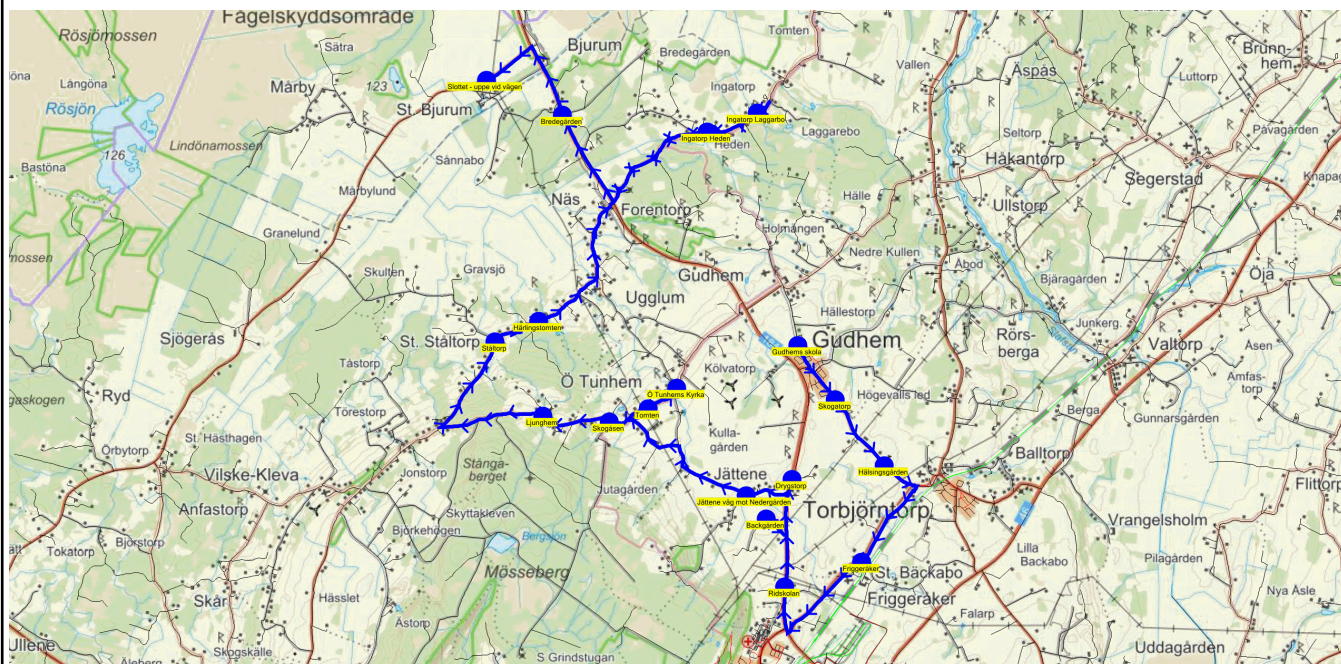

SKJUTS+

Entreprenör Entreprenör C

Läsår 24/25

2024-08-16 08:06:19

Fordon 13 Buss 13

Turnr	Start kl	Slut kl	Linjesträckning			
M655	14.00	15.06	Gudhems skola - Skogatorp - Hälsingsgården - Friggeråker - Ridskolan - Backgården - Drygstorp - Jättene väg mot Nedergården - Tomten - Ö Tunhems Kyrka - Skogåsen - Ljunghem - Ståltorp - Härlingstomten - Ingatorp Heden - Ingatorp Laggårbo - Bredegården - Slottet - uppe vid vägen MÅNDAGAR			
PunktNr	Hållplats	Km-Ack	Tid	På	Av	Byte
600	Gudhems skola	0	14.00	35		
665	Skogatorp	1.06	14.03		1	
114	Hälsingsgården	2.37	14.06		2	
630	Friggeråker	4.45	14.10		1	
41116	Ridskolan	6.83	14.15		1	
678	Backgården	8.06	14.18		1	
131	Drygstorp	9.37	14.21		1	
679	Jättene väg mot Nedergården	10.32	14.23		5	
613	Tomten	13.1	14.28		3	
614	Ö Tunhems Kyrka	13.68	14.30		6	
612	Skogåsen	14.96	14.33		2	
611	Ljunghem	16.09	14.36		1	
41229	Ståltorp	19.37	14.42		2	
608	Härlingstomten	20.18	14.44		1	
645	Ingatorp Heden	24.65	14.52		1	
644	Ingatorp Laggårbo	25.52	14.54		2	
41101	Bredegården	30.5	15.02		3	
605	Slottet - uppe vid vägen	32.54	15.06		2