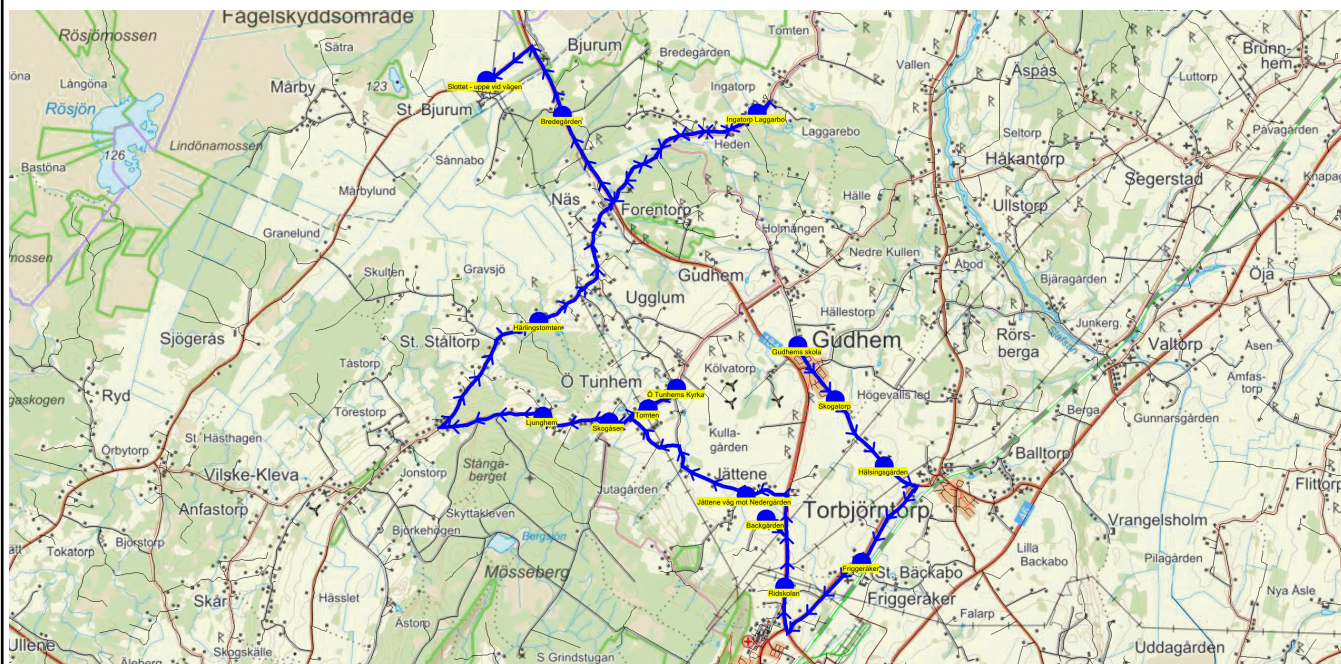

SKJUTS+
2024-08-16 08:06:23Entreprenör Entreprenör C
Fordon 13 Buss 13

Läsår 24/25

Turnr	Start kl	Slut kl	Linjesträckning			
TI655	14.00	15.02	Gudhems skola - Skogatorp - Hälsingsgården - Friggeråker - Ridskolan - Backgården - Jättene väg mot Nedergården - Tomten - Ö Tunhems Kyrka - Skogåsen - Ljunghem - Härlingstomten - Ingatorp Laggårbo - Bredegården - Slottet - uppe vid vägen TISDAGAR			
PunktNr	Hållplats	Km-Ack	Tid	På	Av	Byte
600	Gudhems skola	0	14.00	26		
665	Skogatorp	1.06	14.03		1	
114	Hälsingsgården	2.37	14.06		1	
630	Friggeråker	4.45	14.10		1	
41116	Ridskolan	6.83	14.15		1	
678	Backgården	8.06	14.18		1	
679	Jättene väg mot Nedergården	9.78	14.21		5	
613	Tomten	12.56	14.26		1	
614	Ö Tunhems Kyrka	13.14	14.28		4	
612	Skogåsen	14.42	14.31		2	
611	Ljunghem	15.55	14.34		1	
608	Härlingstomten	19.64	14.41		1	
644	Ingatorp Laggårbo	24.98	14.50		2	
41101	Bredegården	29.97	14.58		3	
605	Slottet - uppe vid vägen	32	15.02		2	