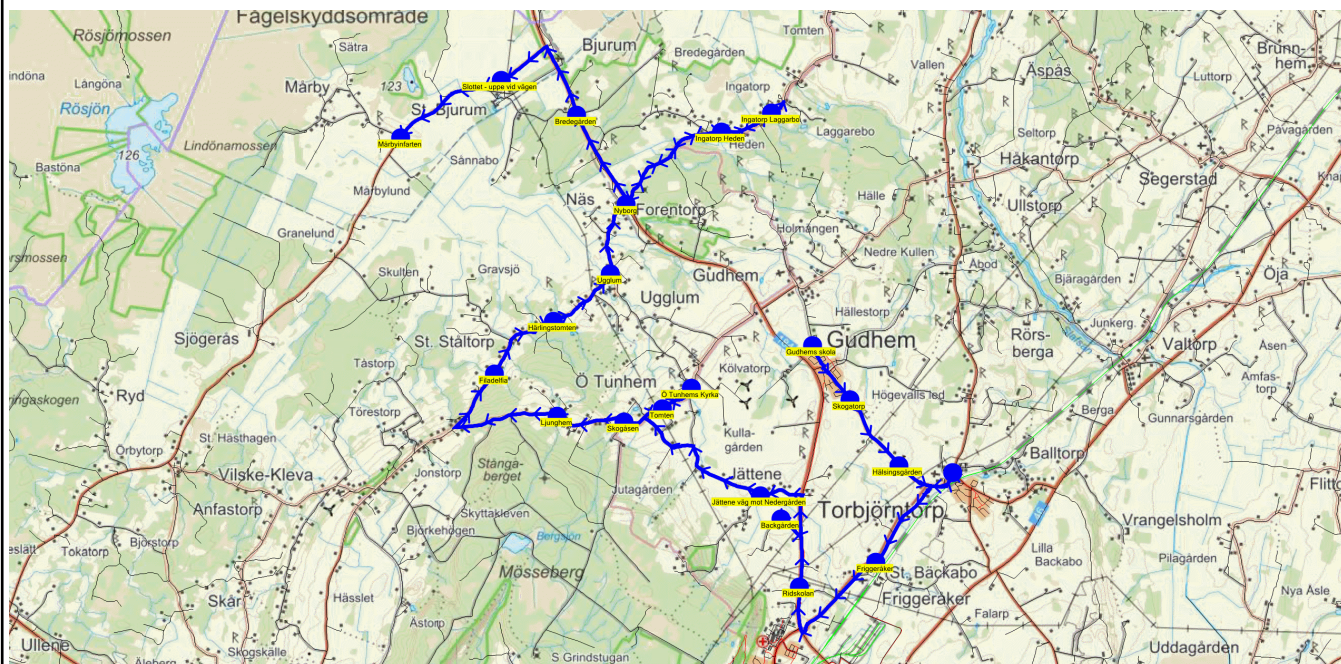

SKJUTS+
2024-08-16 08:06:23Entreprenör Entreprenör C
Fordon 13 Buss 13

Läsår 24/25

Turnr	Start kl	Slut kl	Linjesträckning			
TI655	14.00	15.02	Gudhems skola - Skogatorp - Hälsingsgården - Friggeråker - Ridskolan - Backgården - Jättene väg mot Nedergården - Tomten - Ö Tunhems Kyrka - Skogåsen - Ljunghem - Härlingstomten - Ingatorp Laggårbo - Bredegården - Slottet - uppe vid vägen TISDAGAR			
PunktNr	Hållplats	Km-Ack	Tid	På	Av	Byte
600	Gudhems skola	0	14.00	26		
665	Skogatorp	1.06	14.03		1	
114	Hälsingsgården	2.37	14.06		1	
630	Friggeråker	4.45	14.10		1	
41116	Ridskolan	6.83	14.15		1	
678	Backgården	8.06	14.18		1	
679	Jättene väg mot Nedergården	9.78	14.21		5	
613	Tomten	12.56	14.26		1	
614	Ö Tunhems Kyrka	13.14	14.28		4	
612	Skogåsen	14.42	14.31		2	
611	Ljunghem	15.55	14.34		1	
608	Härlingstomten	19.64	14.41		1	
644	Ingatorp Laggårbo	24.98	14.50		2	
41101	Bredegården	29.97	14.58		3	
605	Slottet - uppe vid vägen	32	15.02		2	

SKJUTS+

2024-08-16 08:06:26

Entreprenör Entreprenör C

Fordon 13 Buss 13

Läsår 24/25

Turnr	Start kl	Slut kl	Linjesträckning
F655	14.10	15.23	Gudhems skola - Skogatorp - Hälsingsgården - Torbjörntorps skola - Friggeråker - Ridskolan - Backgården - Jättene väg mot Nedergården - Tomten - Ö Tunhems Kyrka - Skogåsen - Ljunghem - Filadelfia - Härlingstomten - Ugglum - Nyborg - Ingatorp Heden - Ingatorp Laggårbo - Bredegården - Slottet - uppe vid vägen - Mårbyinfarten FREDAGAR